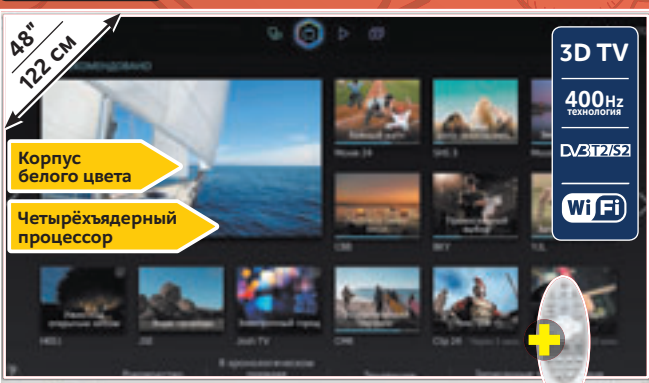

37990 + ПОДАРОЧНАЯ КАРТА 4000 рублей
Улучшенный пульт Samsung Smart Control x2

acer Видеопроектор
X1173A (Код 10006171)