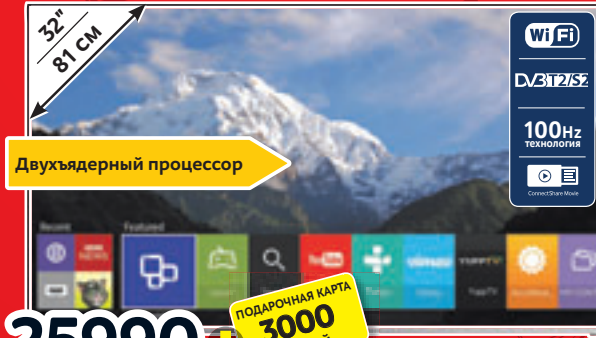

25990 + ПОДАРОЧНАЯ КАРТА 3000 рублей
ПЛАТЁЖ В МЕСЯЦ 1083*

SAMSUNG Smart телевизор 40"
UE40J5510AU (Код 10007943)