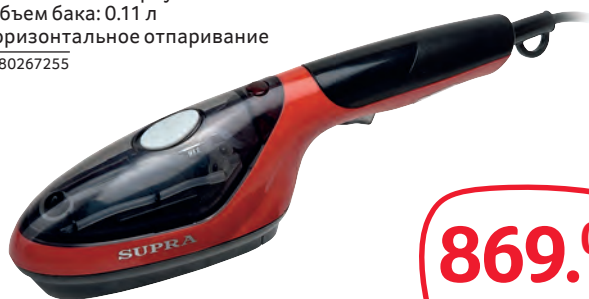

**ЭЛЕКТРИЧЕСКАЯ  
ЗУБНАЯ ЩЕТКА  
ORAL-B VITALITY**

• Питание от аккумулятора  
• Зарядка на подставке

Арт. 95311163

**1099.00**

**НАСАДКА  
ДЛЯ ЭЛЕКТРИЧЕСКОЙ  
ЗУБНОЙ ЩЕТКИ**

• Braun Oral-B 3D White, 2 шт.

Арт. 32136509

**579.00**

**ОТПАРИВАТЕЛЬ SUPRA SBS-103**

- Мощность: 1200 Вт
- Время нагрева: 30 сек.
- Пластиковый корпус
- Объем бака: 0.11 л
- Горизонтальное отпаривание

Арт. 80267255

**869.00**

**СТАЙЛЕР ДЛЯ ВОЛОС  
REMINGTON AS8090**