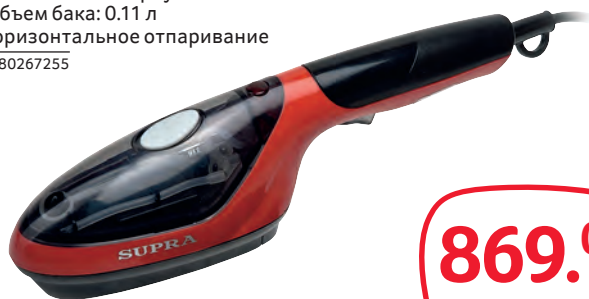

- Мощность: 1200 Вт
- Время нагрева: 30 сек.
- Пластиковый корпус
- Объем бака: 0.11 л
- Горизонтальное отпаривание

Арт. 80267255

**869.00**

**СТАЙЛЕР ДЛЯ ВОЛОС  
REMINGTON AS8090**

- Фен-щетка
- Мощность: 700 Вт
- 2 режима нагрева
- 2 скорости
- Автоматическое вращение насадок