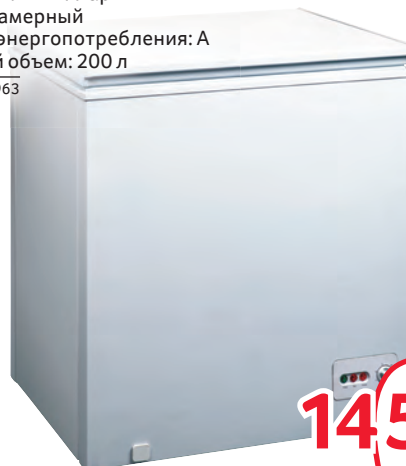

**МОРОЗИЛЬНИК SHIVAKI
SHRF-180FR/220FR**

SHIVAKI®

- Морозильник-ларь
- Однокамерный
- Класс энергопотребления: А
- Общий объем: 200 л

Арт. 87661963