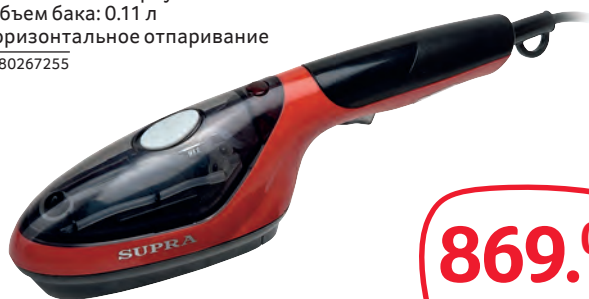

• Braun Oral-B 3D White, 2 шт.

Арт. 32136509

579.00

ОТПАРИВАТЕЛЬ SUPRA SBS-103

- Мощность: 1200 Вт
- Время нагрева: 30 сек.
- Пластиковый корпус
- Объем бака: 0.11 л
- Горизонтальное отпаривание

Арт. 80267255

869.00

**СТАЙЛЕР ДЛЯ ВОЛОС
REMINGTON AS8090**

- Фен-щетка
- Мощность: 700 Вт
- 2 режима нагрева
- 2 скорости
- Автоматическое вращение насадок

Арт. 94934346

2749.00

REMINGTON
How the world gets ready

ФЕН SINBO SHD-7022