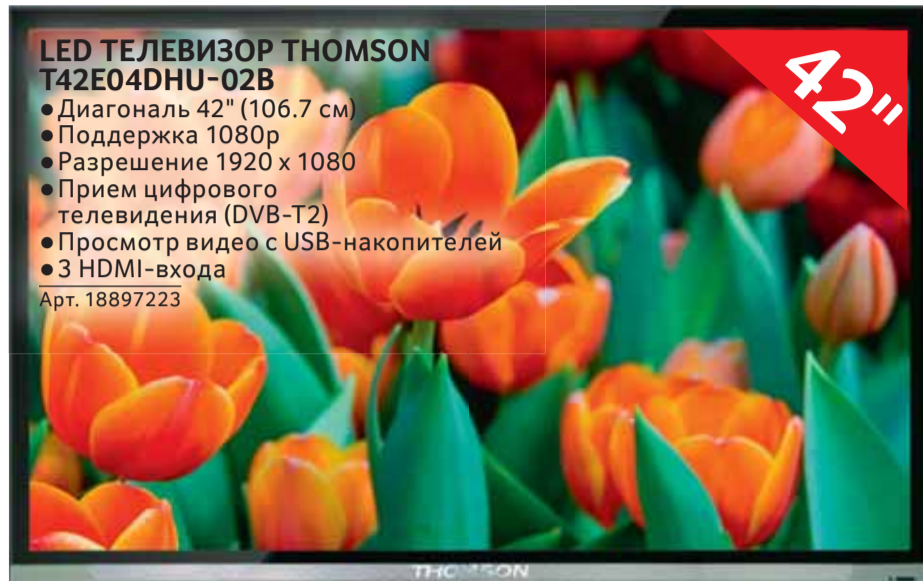

LED ТЕЛЕВИЗОР THOMSON T32ED05U

- Диагональ 32" (81 см)
 - Поддержка 720p HD
 - Разрешение 1366x768 (16:9)
 - HDMI-вход
- Арт. 50466655

32"

13 699.00

ЦИФРОВАЯ ТЕЛЕВИЗИОННАЯ ПРИСТАВКА ВВК SMP123HDT2

- Внешний TV-тюнер, цифровой
- Вывод HD-изображения
- Пульт ДУ

Арт. 65105454, 74274853

999.00

SELGROS
cash & carry

Карта клиента – каждому. Нужен только паспорт!

LED ТЕЛЕВИЗОР THOMSON T42E04DNU-02B

- Диагональ 42" (106.7 см)
- Поддержка 1080p
- Разрешение 1920 x 1080
- Прием цифрового телевидения (DVB-T2)
- Просмотр видео с USB-накопителей
- 3 HDMI-входа