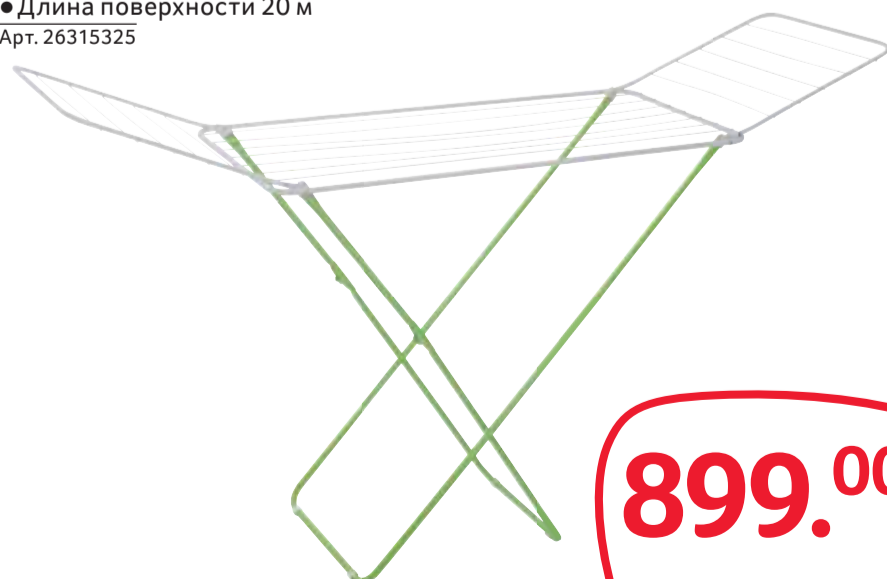

СУШИЛКА ДЛЯ БЕЛЬЯ JUMBO

- Длина поверхности 20 м
- Арт. 26315325