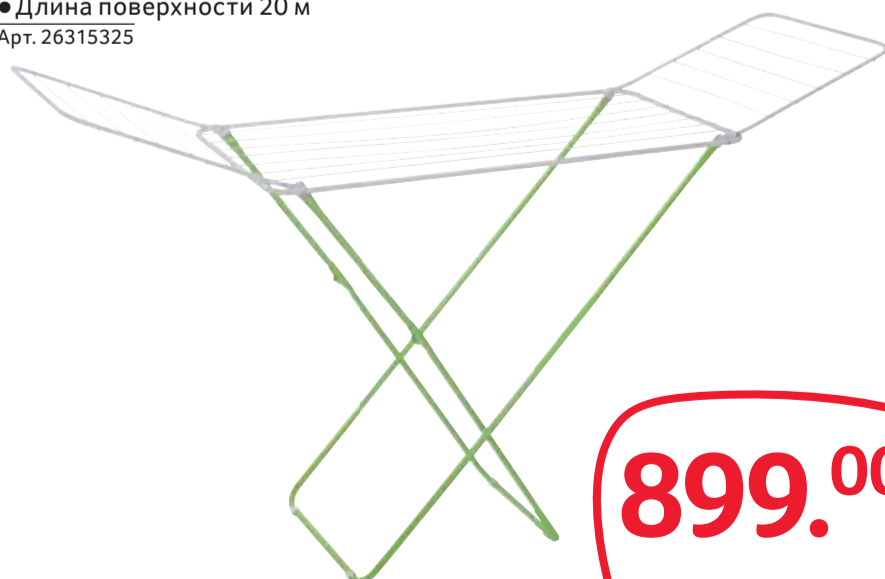

СУШИЛКА ДЛЯ БЕЛЬЯ JUMBO

• Длина поверхности 20 м
Арт. 26315325