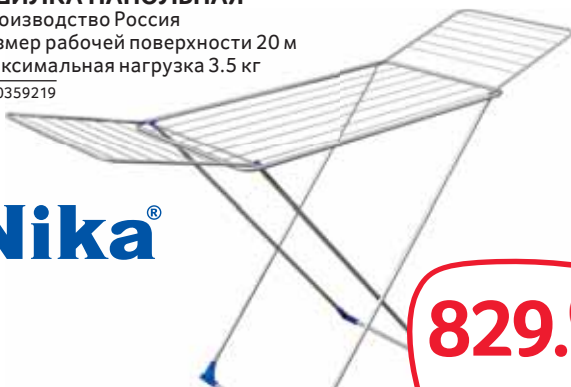

СУШИЛКА НАПОЛЬНАЯ

- Производство Россия
- Размер рабочей поверхности 20 м
- Максимальная нагрузка 3.5 кг

Арт. 80359219