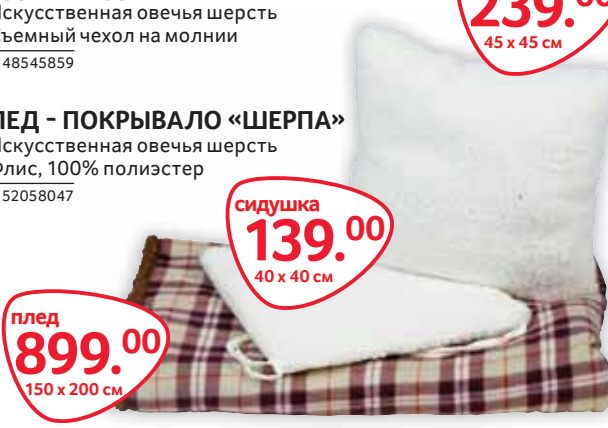

подушка
239.00
45 x 45 см

ПЛЕД - ПОКРЫВАЛО «ШЕРПА»

- Искусственная овечья шерсть
- Флис, 100% полиэстер

Арт. 52058047

сидушка
139.00
40 x 40 см

плед
899.00
150 x 200 см

РУЧКА ШАРИКОВАЯ АВТОМАТИЧЕСКАЯ MEGAPOLIS