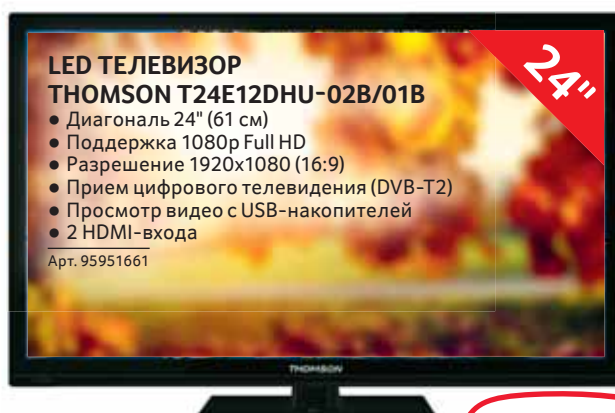

LED ТЕЛЕВИЗОР THOMSON T24E12DNU-02B/01B

- Диагональ 24" (61 см)
- Поддержка 1080p Full HD
- Разрешение 1920x1080 (16:9)
- Прием цифрового телевидения (DVB-T2)
- Просмотр видео с USB-накопителей
- 2 HDMI-входа

Арт. 95951661

24"

10 299.00