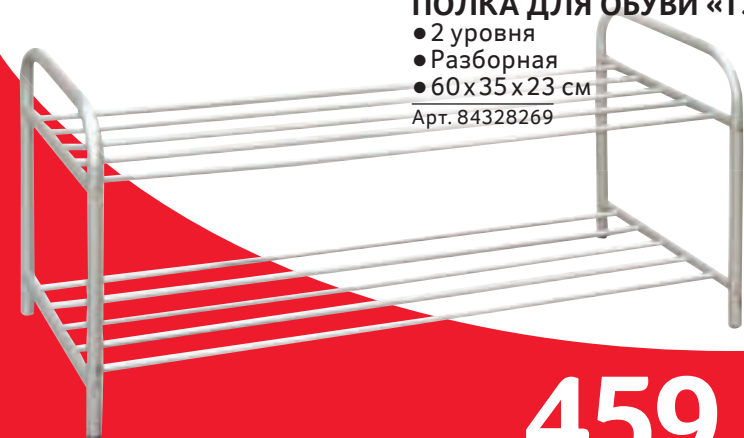

от **7.90**

МЕШОК ДЛЯ СТИРКИ

- В ассортименте
- Для нижнего белья с 3-мя отсеками
- Для одежды; для обуви

Арт. 63536122, 82920125, 83856153, 70469044

storidea®

от **34.90**

ПОЛКА ДЛЯ ОБУВИ «ТЭДИ»

- 2 уровня
- Разборная
- 60x35x23 см