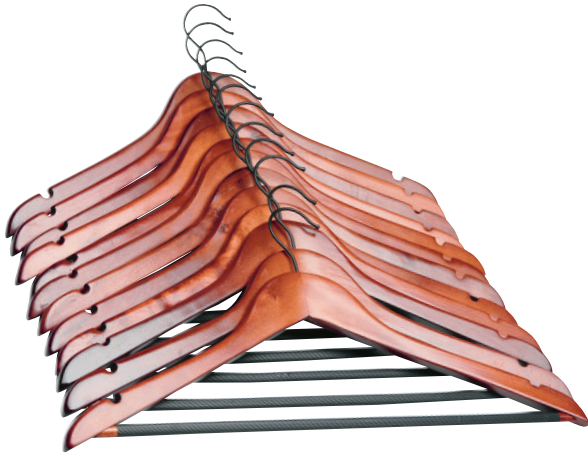

~~548,00~~
СУПЕРЦЕНА
449,00, уп.

~~1999,00~~
1599,00, шт.

~~279,00~~

~~239,00~~
199,00, шт.

в комплекте корзина и 10 прищепок

~~4399,00~~
3399,00, шт.