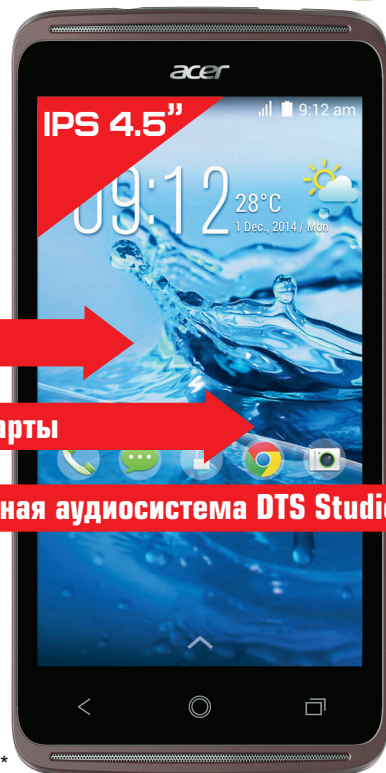

~~1799,00~~
1499,00, 1 шт.

* Предложение не действует в торговых центрах по адресу: г. Москва, 104-й км. МКАД, д.6 и г. Екатеринбург, ул. Metallургов, д.85

INTERSTEP

Монопод с Bluetooth кнопкой INTERSTEP MP-110B*
 универсальное крепление для камеры 1/4"
 подходит для смартфонов с шириной до 80 мм
 длина 22 - 110 см
 телескопическая конструкция
 арт. 526492, 526491, 545644

~~1299,00~~

СУПЕРЦЕНА

799,00, 1 шт.

SAMSUNG

2 SIM-карты

Мобильный телефон SAMSUNG GT-C3592*
 экран 2.4"
 камера 2 МП
 слот для карт памяти microSD
 Bluetooth MP3-плеер, радио
 арт. 519457

~~4399,00~~
3899,00, 1 шт.

acer

4G LTE

2 SIM-карты

улучшенная аудиосистема DTS Studio Sound

Смартфон ACER Liquid Z410*
 IPS-экран 4.5" (960x540)
 оперативная память 1 Гб
 встроенная память 8 Гб
 камеры 5 и 1 МП
 3G, 4G (LTE), Wi-Fi, Bluetooth, GPS
 Android 4.4
 арт. 538952