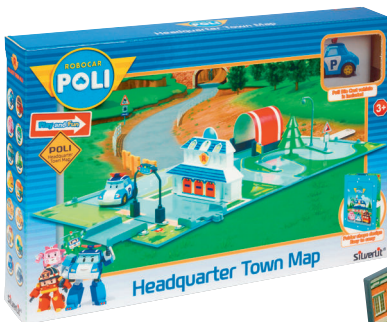

Стеклоомывающая жидкость
FAIRLINE -20°C
4л
арт. 146060

FAIRLINE

СУПЕРЦЕНА
199,00

скидка
-25%

**Развивающая игрушка
ТРАКТОР**

самоходный, со множеством звуковых эффектов и подвижными фигурками животных развивает моторику и координацию
возраст: от 12 месяцев
арт. 530029

~~1999,00~~
1499,00 шт.

Игровой набор
СТУЛЬЧИК
МАСТЕР
ДОКТОР
ХОЗЯЮШКА
ЛЕДИ
арт. 540666, 540667, 540668, 540670

~~1399,00~~

СУПЕРЦЕНА
1199,00 шт.

скидка
-20%

**Игровой набор
ГОРОД**

в ассортименте
в комплекте: 1 металлическая машинка,
игровое поле, аксессуары
компактно складывается для хранения
возраст: от 3 лет
арт. 536686