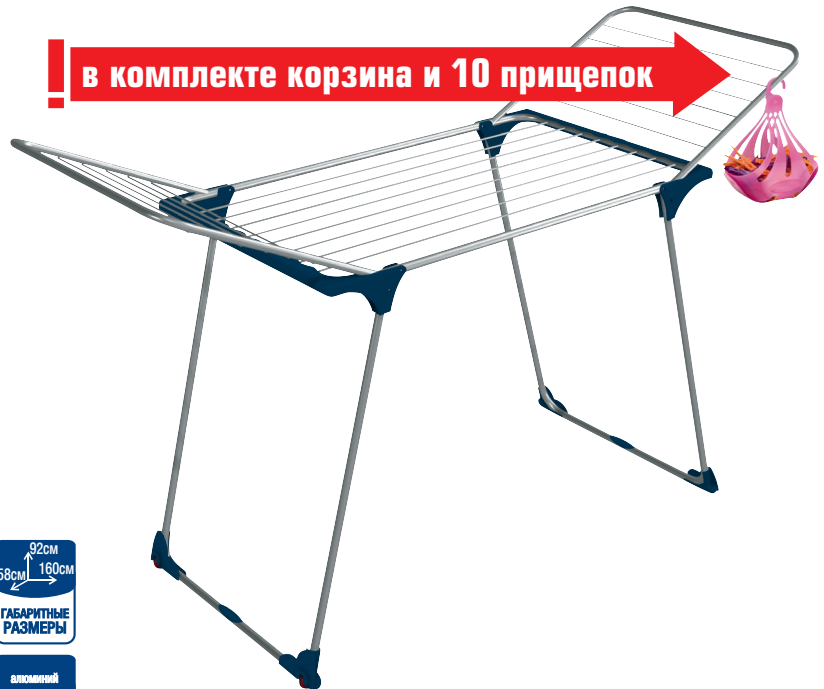

~~548,00~~
СУПЕРЦЕНА
449,00, уп.

Гладильная доска
HAUSMANN Grand
120 x 38 см
основа - металлическая сетка
арт. 544352

~~1999,00~~
1599,00, шт.

Ролик для чистки одежды
SCOTCH-BRITE
30 листов
арт. 325359

Сменный блок для ролика
SCOTCH-BRITE
56 листов
арт. 325339

~~279,00~~

~~239,00~~
199,00, шт.

в комплекте корзина и 10 прищепок

Напольная сушилка для белья
GIMI MITO
полезная длина 20 м
максимальная нагрузка 20 кг
арт. 300916

~~4399,00~~
3399,00, шт.

Коврик придверный
Ekspo Light
ворс полипропилен,
подложка ПВХ