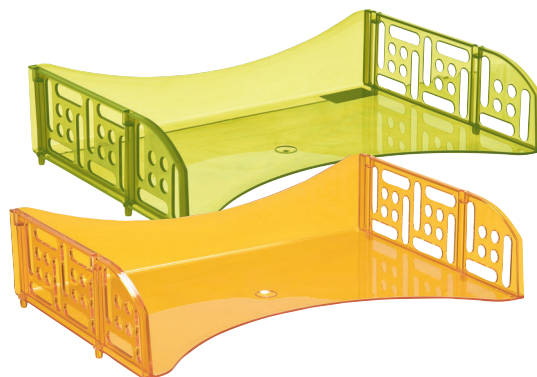

Лоток горизонтальный
Филд SIGMA
формат А4
горизонтальная загрузка листов
цвета в ассортименте
арт. 458664, 463044

~~99,00~~
89,00
1 шт.

* Предложение не действует в торговых центрах по адресу: г. Москва, 104-й км. МКАД, д.6 и г. Екатеринбург, ул. Metallургов, д.85