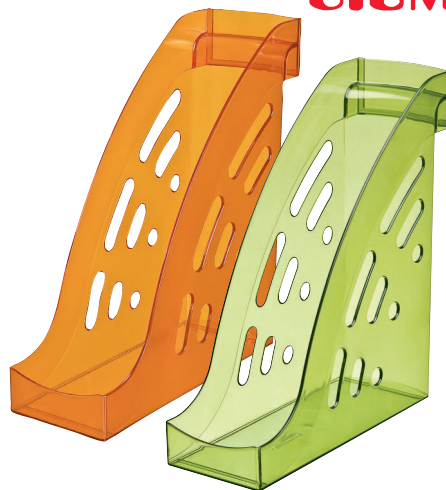

~~6299,00~~

СУПЕРЦЕНА

5599,00
 1 шт.

SIGMA

Подставка для пишущих принадлежностей
Mini Desk SIGMA
 вращающаяся
 с наполнением
 арт. 124396

~~159,00~~
139,00
 1 шт.

SIGMA

Лоток вертикальный
Торнадо SIGMA
 формат А4
 цвета в ассортименте
 арт. 458661