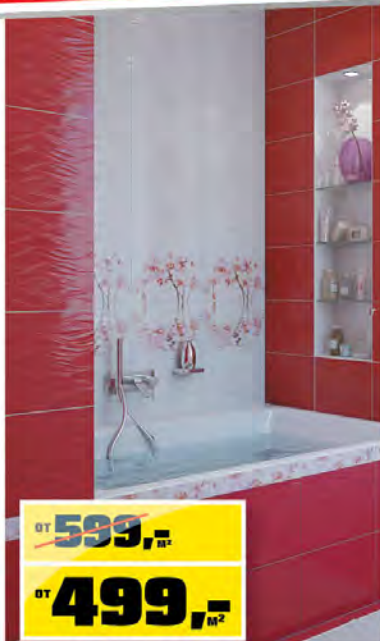

Скидки на коврики до 39%!

~~от 37,-~~

Коврик придверный
 в ассортименте

СуперЦены

СДЕЛАЕМ ВМЕСТЕ

OVI®

от ~~259,-~~
Выгода до 30%
от **219,-**

Керамическая плитка Тартес
Настенная, 20x30 см, в упаковке 1,44 м², цвет: темно-кофейный, светло-кофейный, код 2764942, 2764959
от 259 р/м² от 219 р/м²
Напольная, 32,7x32,7 см, в упаковке 1,39 м², цвет: кофейный, код 2765055
429 р/м² 299 р/м²
Бордюры, вставка, цвет: кофейный, цена за шт. от 79-