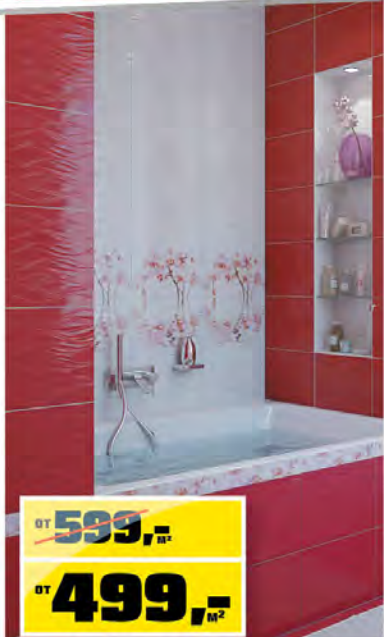

Скидки на коврики до 39%!

~~от 37,-~~

Коврик придверный
 в ассортименте

СуперЦены

СДЕЛАЕМ ВМЕСТЕ

OVI®

от ~~259,-~~
Выгода до 30%
от **219,-**

Керамическая плитка Тартес
Настенная, 20x30 см, в упаковке 1,44 м², цвет: темно-кофейный, светло-кофейный, код 2764942, 2764959
от 259 р/м² от 219 р/м²
Напольная, 32,7x32,7 см, в упаковке 1,39 м², цвет: кофейный, код 2765055
429 р/м² 299 р/м²
Бордюры, вставка, цвет: кофейный, цена за шт. от 79-