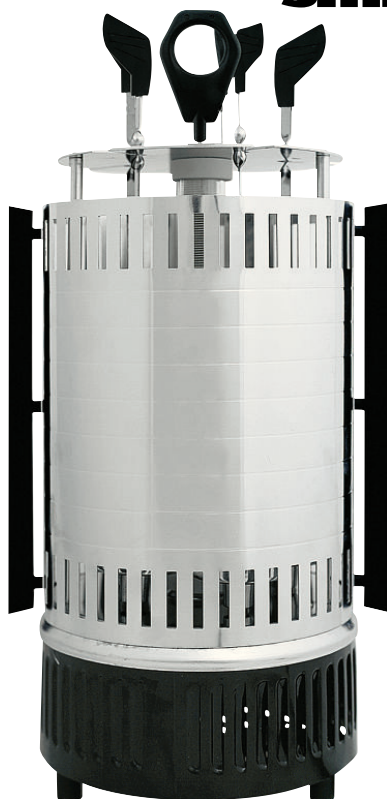

**Электрошашлычница
SMILE GB3311**
мощность 1000 Вт
нержавеющая сталь
5 шампуров с автовращением
время разогрева не более 5 минут
защитный экран
арт. 487146

~~2999,00~~
1999,00