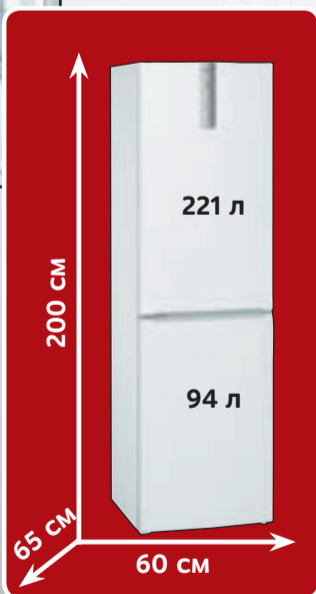

М.видео

нам не всё равно

Урал

№ 21 Экстра 2015

с 17 ноября
по 7 декабря

Суперскидки на бытовую технику

ЭКОНОМЬТЕ ПО-КРУПНОМУ!

BOSCH
Разработано для жизни

Холодильник
KGN39VW19R (Код 20031932)

Hotpoint

Стиральная машина
RST 601 W (Код 20032636)

2 м
ВЫСОТА
ПОЛНЫЙ
NO FROST
A
класс
потребления
энергии