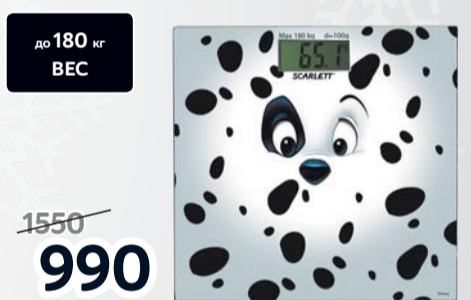

~~1550~~
990

- Автоматическое вкл./выкл.
- Материал платформы – высокопрочное стекло 5 мм

Tefal

Утюг Tefal FV2352EO (Код 20028659)

2000 Вт
МОЩНОСТЬ

~~2990~~
2190

- Паровой удар 90 г
- Вертикальное отпаривание
- Самоочистка от накипи

Tefal

Утюг Tefal FV5380EO (Код 20030460)

2400 Вт
МОЩНОСТЬ

~~6990~~
4990
ВАША СКИДКА 2000

- Паровой удар 170 г
- Противокапельная система
- Насадка для деликатных тканей

PHILIPS

Утюг Philips GC4862/30 (Код 20032964)

2600 Вт
МОЩНОСТЬ

~~9290~~
5890
ВАША СКИДКА 3400

- Паровой удар 200 г
- Насадка для деликатных тканей
- Уникальный держатель для шнура

PHILIPS

Утюг Philips GC7635/30 (Код 20028674)

5 Бар
ДАВЛЕНИЕ

- Паровой удар 240 г
- Компактный и лёгкий
- Автонастройка температуры глажения согласно типа ткани

~~15990~~
10990
ВАША СКИДКА 5000

Tefal

Утюг Tefal GV8961EO (Код 20027541)

6 Бар
ДАВЛЕНИЕ

- Паровой удар 340 г
- Режим энергосбережения
- Автоотключение
- Вертикальное отпаривание

~~24990~~
16990
ВАША СКИДКА 8000

polaris

Отпариватель Polaris PGS 1004C (Код 20030198)

1000 Вт
МОЩНОСТЬ

- Вертикальное отпаривание
- Насадка-щётка и чехол в комплекте
- Компактный и лёгкий

~~2790~~
2190

14 ДНЕЙ

Если наша цена изменилась в течение 14 дней после покупки, мы вернём вам разницу!

+ «Страхование»
выгоды включено