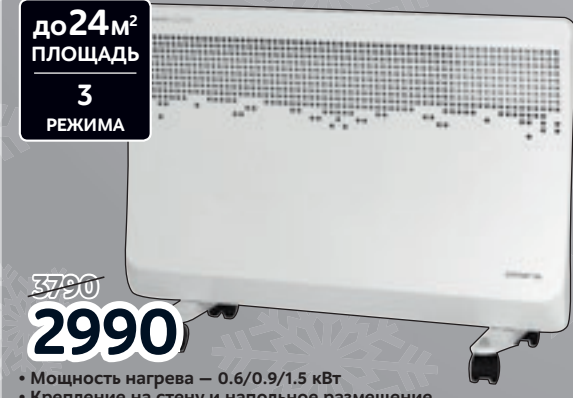

- Мощность нагрева – 0.6/0.9/1.5 кВт
- Крепление на стену и напольное размещение
- Возможность использования в ванной комнате

VITEK Воздухоувлажнитель ультразвуковой VT-1766 W (Код 20024347)

до 50 м²
ПЛОЩАДЬ
5 л
РЕЗЕРВУАР