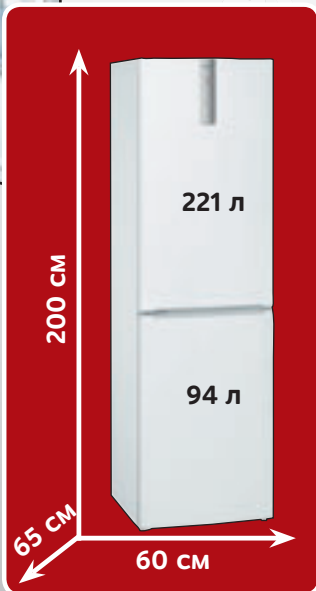

нам не всё равно

М.видео

Волгоград, Волжский, Камышин

№ 21 Экстра 2015

с 17 ноября
по 7 декабря

Суперскидки на бытовую технику

ЭКОНОМЬТЕ ПО-КРУПНОМУ!

BOSCH
Разработано для жизни

Холодильник
KGN39VW19R (Код 20031932)

Hotpoint

Стиральная машина
RST 601 W (Код 20032636)

2 м
ВЫСОТА
ПОЛНЫЙ
NO FROST
А
класс
потребления
энергии