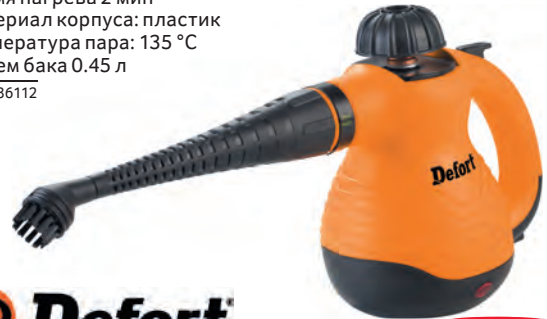

ПАРООЧИСТИТЕЛЬ DEFORT DSC-800

- Мощность 800 Вт
- Ручной
- Максимальное давление пара 2.8 бар
- Время нагрева 2 мин
- Материал корпуса: пластик
- Температура пара: 135 °С
- Объем бака 0.45 л

Арт. 10186112

Defort