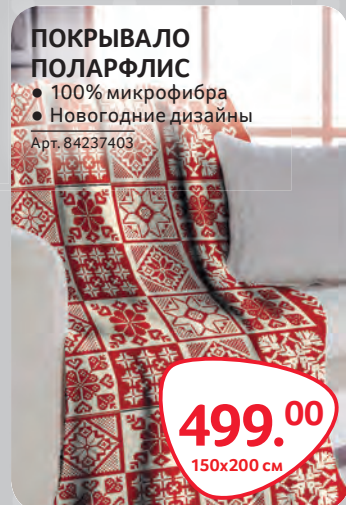

ПОКРЫВАЛО ПОЛАРФЛИС

- 100% микрофибра
- Новогодние дизайны

Арт. 84237403