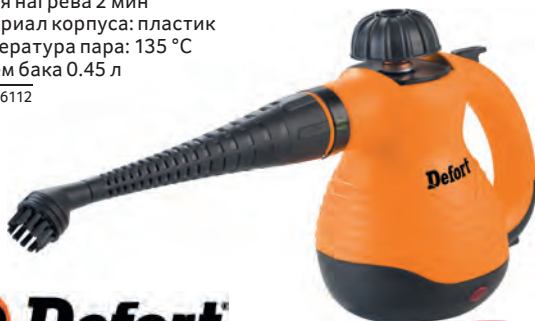

ПАРООЧИСТИТЕЛЬ DEFORT DSC-800

- Мощность 800 Вт
- Ручной
- Максимальное давление пара 2.8 бар
- Время нагрева 2 мин
- Материал корпуса: пластик
- Температура пара: 135 °С
- Объем бака 0.45 л

Арт. 10186112

Defort