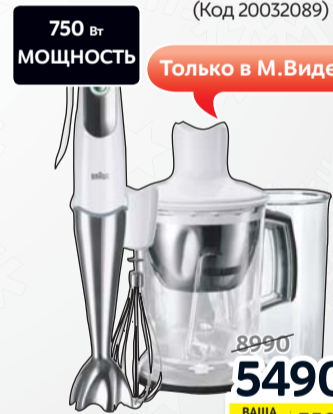

Блендер
4199
MQ745 Wh
(Код 20032089)

750 Вт
МОЩНОСТЬ

8990
5490

ВАША
СКИДКА 3500

- Плавная регулировка скорости нажатием одной кнопки
- Измельчитель и венчик в комплекте