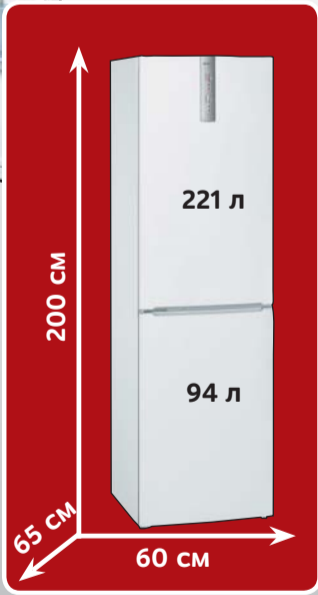

M.видео

нам не всё равно

Москва и Московская область

с 17 ноября
по 7 декабря

Суперскидки на бытовую технику

ЭКОНОМЬТЕ ПО-КРУПНОМУ!

Холодильник
KGN39VW19R (Код 20031932)

Стиральная машина
RST 601 W (Код 20032636)

2 м
ВЫСОТА
ПОЛНЫЙ
NO FROST
A
класс
потребления
энергии