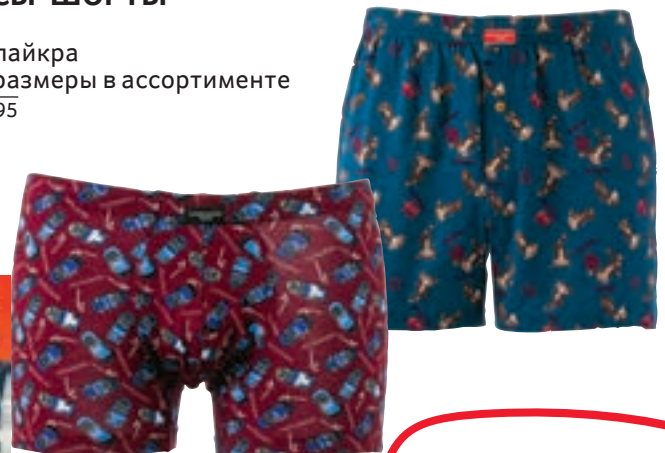

МУЖСКИЕ ТРУСЫ-ШОРТЫ PANTELEMONE

1. 95% хлопок, 5% лайкра
   - Дизайн, цвета и размеры в ассортименте
2. Арт. 12757696, 19185495