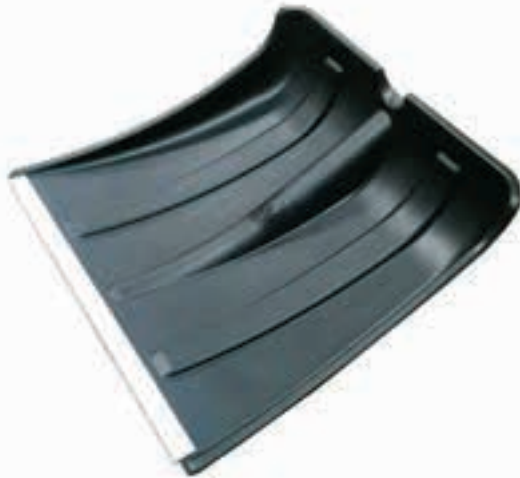

от
479.00

НАСТОЛЬНЫЕ ИГРЫ

● В ассортименте

Арт. 40155020, 40549610,
40550469, 29028685

от
869.00

ЧЕРЕНКИ ДЛЯ ЛОПАТ

Арт. 94481918, 26996314

от **36.90**

ЛОПАТЫ

• Размеры в ассортименте
Арт. 95819025, 93343044

от **89.00**

ЛОПАТА-ДВИЖОК

• На колесиках
Арт. 16500498

от **1 299.00**

ЛЕДЯНКИ

• В ассортименте
• Диаметр: 52 см/ 92 см
Арт. 17582982, 66077637, 83135731