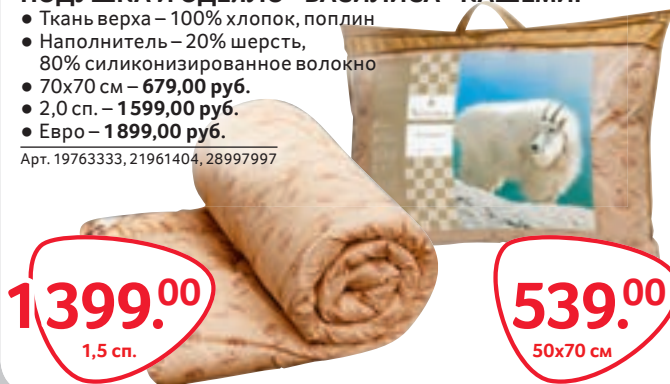

ПОДУШКА И ОДЕЯЛО «ВАСИЛИСА» КАШЕМИР

- Ткань верха – 100% хлопок, поплин
- Наполнитель – 20% шерсть, 80% силиконизированное волокно
- 70x70 см – 679,00 руб.
- 2,0 сп. – 1 599,00 руб.
- Евро – 1 899,00 руб.

Арт. 19763333, 21961404, 28997997