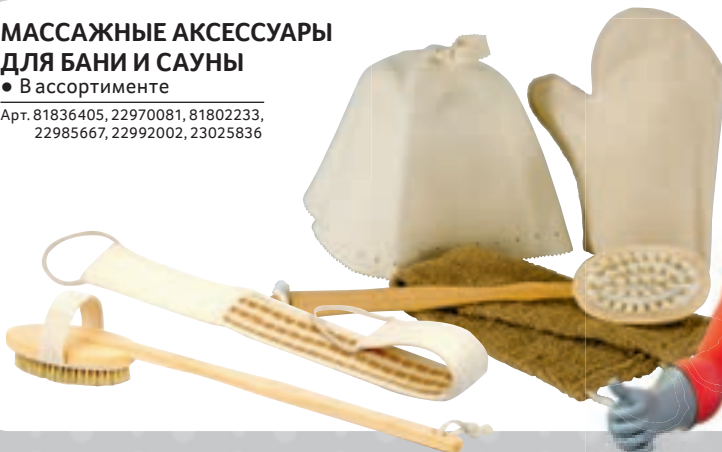

МАССАЖНЫЕ АКСЕССУАРЫ ДЛЯ БАНИ И САУНЫ

- В ассортименте

Арт. 81836405, 22970081, 81802233, 22985667, 22992002, 23025836