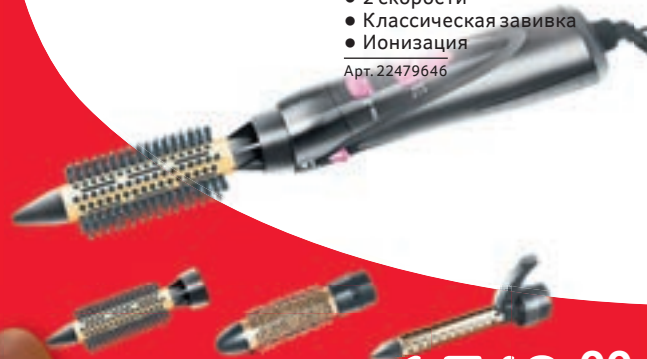

- Мощность 1000 Вт
- 3 режима нагрева
- 2 скорости
- Классическая завивка
- Ионизация

Арт. 22479646

REDMOND

1 749.⁰⁰

МАШИНКА ДЛЯ СТРИЖКИ SINBO SHC-4352

- Набор для стрижки
- Питание автономное
- 8 насадок
- Максимальная длина стрижки 12 мм