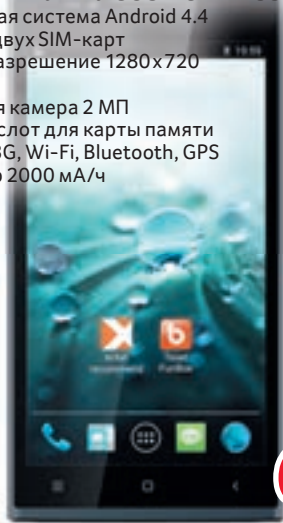

Арт. 69878270

4999.00

КАБЕЛЬ PARTNER USB 2.0 8PIN 3 В 1

Арт. 22229165

189.00

СМАРТФОН TEXET X-COSMO TM-5508

- Операционная система Android 4.4
- Поддержка двух SIM-карт
- Экран 5.5", разрешение 1280x720
- Камера 5 МП
- Фронтальная камера 2 МП
- Память 8 Гб, слот для карты памяти
- Поддержка 3G, Wi-Fi, Bluetooth, GPS
- Аккумулятор 2000 мА/ч

Арт. 32622235

6599.00

СМАРТФОН FLY IQ239 ERA NANO 2

- Операционная система Android 2.3
- Поддержка двух SIM-карт
- Экран 3,5", разрешение 480x320
- Камера 2 МП
- Память 256 Мб, слот для карты памяти
- Поддержка Bluetooth, Wi-Fi
- Аккумулятор 1100 мА/ч