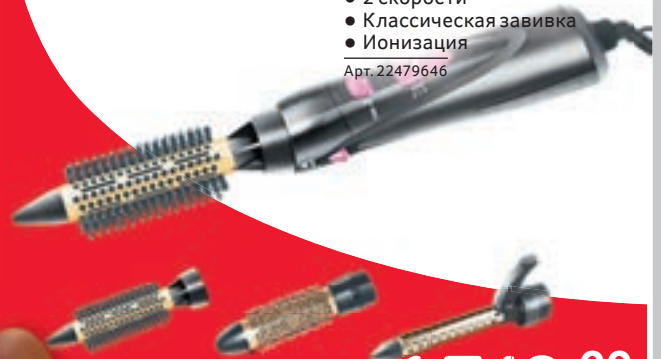

- Мощность 1000 Вт
- 3 режима нагрева
- 2 скорости
- Классическая завивка
- Ионизация

Арт. 22479646

**REDMOND**

1 749.<sup>00</sup>

**МАШИНКА ДЛЯ СТРИЖКИ SINBO SHC-4352**

- Набор для стрижки
- Питание автономное
- 8 насадок
- Максимальная длина стрижки 12 мм