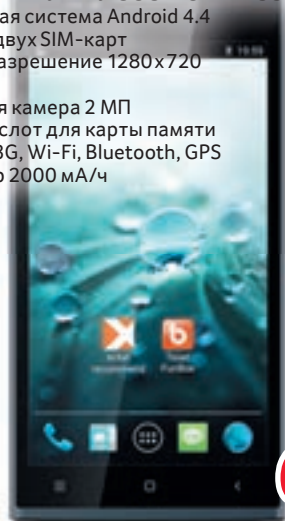

6599.00

СМАРТФОН FLY IQ239 ERA NANO 2

- Операционная система Android 2.3
- Поддержка двух SIM-карт
- Экран 3,5", разрешение 480x320
- Камера 2 МП
- Память 256 Мб, слот для карты памяти
- Поддержка Bluetooth, Wi-Fi
- Аккумулятор 1100 мА/ч

Арт. 54110283