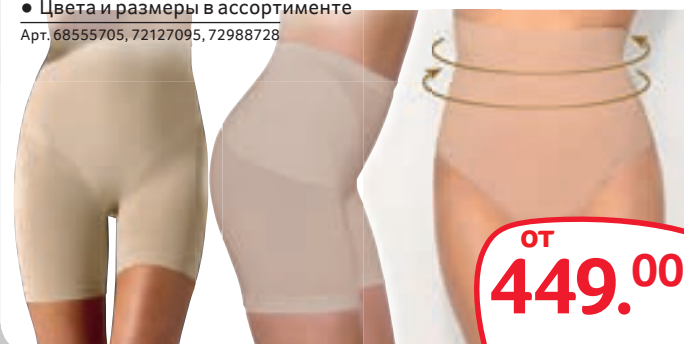

ЖЕНСКОЕ НИЖНЕЕ БЕЛЬЕ PIERRE CARDIN

- Дизайн и размеры в ассортименте
- Арт. 89884050, 89899330, 89933683

169.00
трусы

ЖЕНСКАЯ НОЧНАЯ СОРОЧКА MAGIC LADY

- Дизайн и размеры в ассортименте
- Арт. 15494453

199.00

ЖЕНСКОЕ МОДЕЛИРУЮЩЕЕ БЕЛЬЕ CONTROLBODY GOLD, FLEX CONTROL

- Цвета и размеры в ассортименте
- Арт. 68555705, 72127095, 72988728

369.00
бюст

от
449.00

ЧУЛКИ PIERRE CARDIN CANNES 20 DEN

- Кружевная отделка 9 см
- Форма ноги, двойная силиконовая поддержка
- Цвета и размеры в ассортименте
- Арт. 66719360, 92496033, 99458259

269.00

КОЛГОТКИ ЖЕНСКИЕ ФАНТАЗИЙНЫЕ INTRECCIO

- 40 den, 60 den, 40/80 den
- Дизайн, цвета и размеры в ассортименте
- Арт. 89268486, 89269104

от
159.00

КОЛГОТКИ ДЕТСКИЕ INTRECCIO VAMBINI 60 DEN

- Дизайн, цвета и размеры в ассортименте
- Арт. 80019805, 79019865, 80802200

179.00

КОЛГОТКИ OMSA ATTIVA 70 DEN

- Поддерживающие колготки с распределенным давлением, корректирующими штанишками
- Цвета и размеры в ассортименте
- Арт. 45240827, 65771412, 27410000

239.00

КОЛГОТКИ INNAMORE MICROFIBRA 100 DEN

- Микрофибра
- Цвета и размеры в ассортименте
- Арт. 10086981, 82373291, 82520099

289.00

КОЛГОТКИ GLAMOUR VELOUR 120 DEN

- Матовые колготки из плотной микрофибры
- Удобный широкий пояс, плоские швы
- Размеры в ассортименте
- Арт. 72364557, 72623218, 72834997

299.00