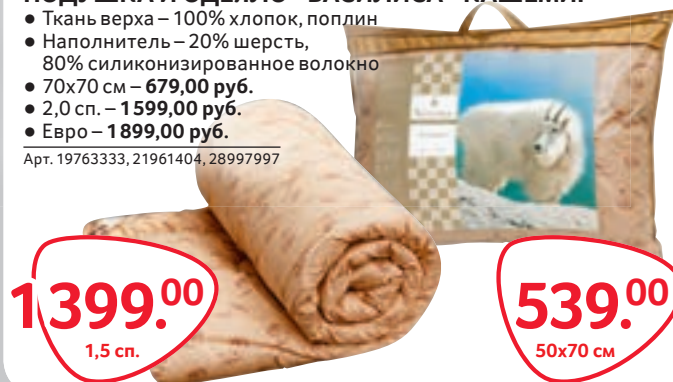

ПОДУШКА И ОДЕЯЛО «ВАСИЛИСА» КАСHEMИР

- Ткань верха – 100% хлопок, поплин
- Наполнитель – 20% шерсть, 80% силиконизированное волокно
- 70x70 см – **679,00 руб.**
- 2,0 сп. – **1 599,00 руб.**
- Евро – **1 899,00 руб.**

Арт. 19763333, 21961404, 28997997