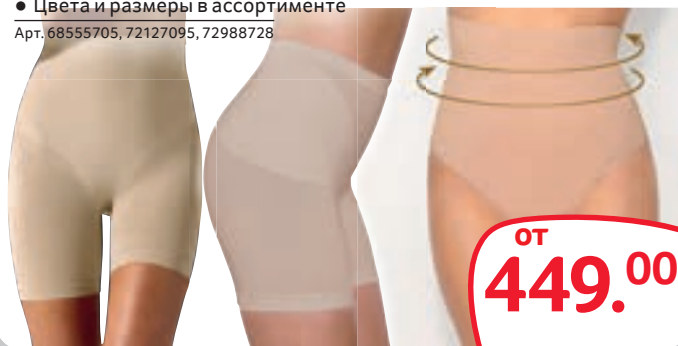

ЖЕНСКОЕ МОДЕЛИРУЮЩЕЕ БЕЛЬЕ CONTROLBODY GOLD, FLEX CONTROL

- Цвета и размеры в ассортименте
- Арт. 68555705, 72127095, 72988728

369.00

бюст

ОТ
449.00

ЧУЛКИ PIERRE CARDIN CANNES 20 DEN

- Кружевная отделка 9 см
- Форма ноги, двойная силиконовая поддержка
- Цвета и размеры в ассортименте
- Арт. 66719360, 92496033, 99458259

269.00

КОЛГОТКИ ЖЕНСКИЕ ФАНТАЗИЙНЫЕ INTRECCIO

- 40 den, 60 den, 40/80 den
- Дизайн, цвета и размеры в ассортименте
- Арт. 89268486, 89269104