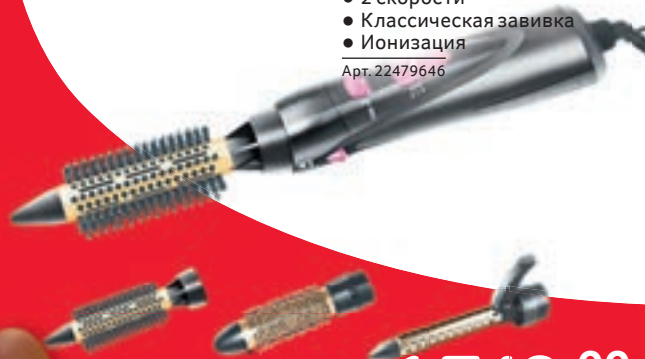

- Мощность 1000 Вт
- 3 режима нагрева
- 2 скорости
- Классическая завивка
- Ионизация

Арт. 22479646

REDMOND

1 749.00

МАШИНКА ДЛЯ СТРИЖКИ SINBO SHC-4352

- Набор для стрижки
- Питание автономное
- 8 насадок
- Максимальная длина стрижки 12 мм