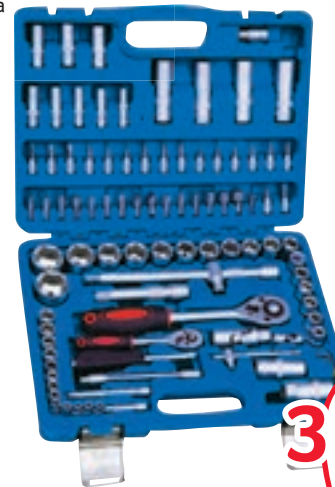

• 14,4 В

Арт. 67349225

2599.00

НАБОР ИНСТРУМЕНТА AUTOVIRAZH

• 94 предмета

Арт. 92087626

3399.00

**НАБОР ИЗ ДВУХ ИНСТРУМЕНТОВ:
АККУМУЛЯТОРНАЯ ДРЕЛЬ-ШУРУПОВЕРТ
HAMMER 12 В**