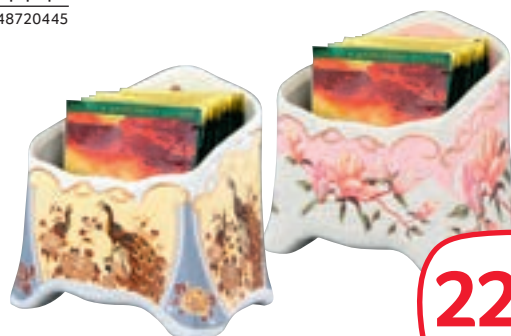

ПОДСТАВКА ДЛЯ ЧАЙНЫХ ПАКЕТИКОВ

- Фарфоровая

Арт. 48720445

Elan gallery

от
229.00

ШУБНИЦЫ / ИКОРНИЦЫ

- В ассортименте
- Фарфор

Арт. 69816262, 45172343, 85757722, 45428315, 68568245

Elan gallery