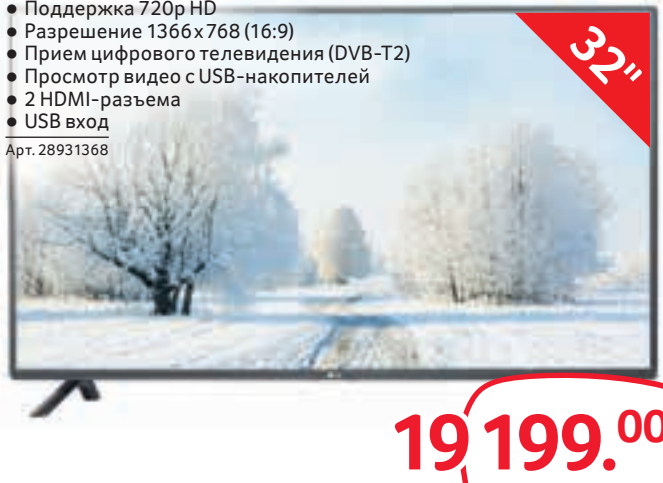

LED ТЕЛЕВИЗОР LG 32LF560U

- Диагональ 32" (81 см)
- Поддержка 720p HD
- Разрешение 1366x768 (16:9)
- Прием цифрового телевидения (DVB-T2)
- Просмотр видео с USB-накопителей
- 2 HDMI-разъема
- USB вход

Арт. 28931368