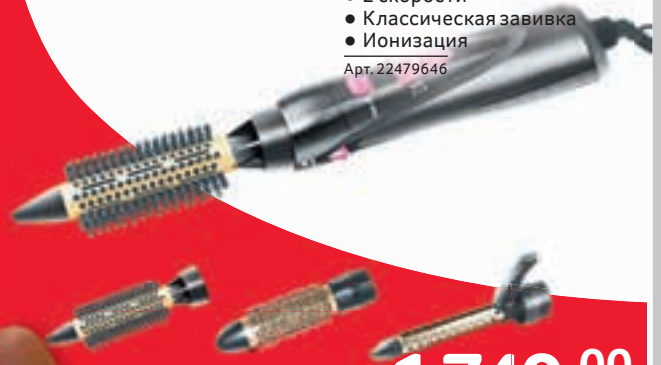

Арт. 22479646

1 749.00

МАШИНКА ДЛЯ СТРИЖКИ SINBO SHC-4352

- Набор для стрижки
- Питание автономное
- 8 насадок
- Максимальная длина стрижки 12 мм

Арт. 80295876

1 199.00

БРИТВА SINBO SS-4032

- Роторная система бритья
- Сухое бритье
- Работает от аккумулятора
- Время автономной работы до 30 мин.