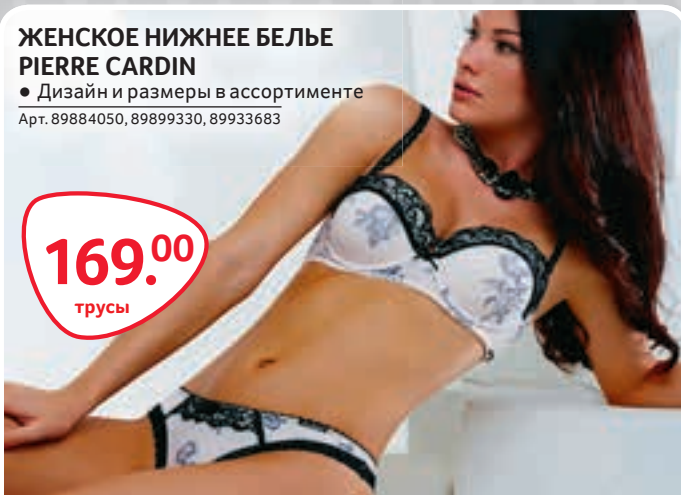

Арт. 81836405, 22970081, 81802233, 22985667, 22992002, 23025836

от **85.00**

ЖЕНСКОЕ НИЖНЕЕ БЕЛЬЕ PIERRE CARDIN

- Дизайн и размеры в ассортименте
- Арт. 89884050, 89899330, 89933683

169.00
трусы

ЖЕНСКАЯ НОЧНАЯ СОРОЧКА MAGIC LADY