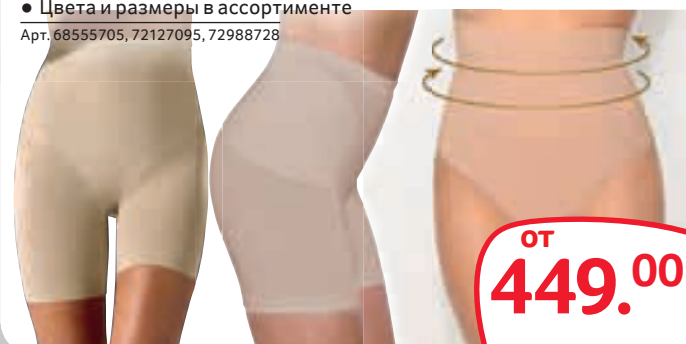

- Дизайн и размеры в ассортименте
- Арт. 15494453

199.00

ЖЕНСКОЕ МОДЕЛИРУЮЩЕЕ БЕЛЬЕ CONTROLBODY GOLD, FLEX CONTROL

- Цвета и размеры в ассортименте
- Арт. 68555705, 72127095, 72988728

369.00
бюст

ОТ
449.00