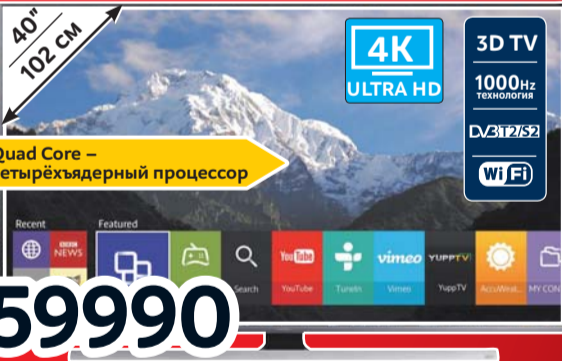

**35990**

**Смарт-телевизор 40"**  
KDL40W705C (Код 10008041)

**36990**

**4K смарт-телевизор 40"**  
UE40JU6000U (Код 10008654)

**39990**

Запись с ТВ на USB-устройство

**4K 3D смарт-телевизор 40"**  
UE40JU7000U (Код 10007874)