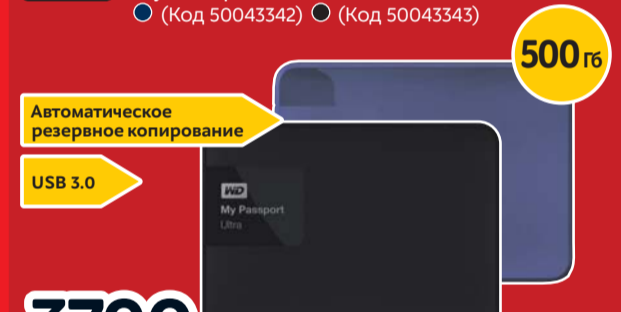

~~3990~~
3790

Цена за 1 шт.

Автоматическое резервное копирование

USB 3.0

acer

Ноутбук
Aspire E5-573G-P5P6 (Код 30024063)