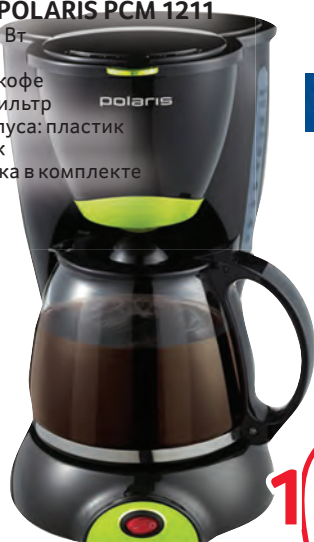

ЧАЙНИК SCARLETT SC-EK18P15

- Мощность 2200 Вт
- Объем 1.7 л
- Закрытая спираль
- Установка на подставку в любом положении
- Материал корпуса: пластик

Арт. 86724051

НОВИНКА

1 399.00

ТЕРМОПОТ HOMESTAR HS-5001

- Мощность 750 Вт
- Объем 2.5 л
- Скрытый нагревательный элемент
- Нержавеющая стальная колба
- Съёмный шнур питания
- Индикатор уровня воды
- Функция поддержания температуры 24 часа

Арт. 37106481

1 499.00

БЛЕНДЕР POLARIS PHB 0528

- Мощность 500 Вт
- Погружной блендер
- Материал корпуса: пластик
- Механическое управление
- Измельчитель
- Мерный стакан

Арт. 64335235

1 499.00

МУЛЬТИВАРКА REDMOND RMC-M22

- Мощность 860 Вт
- Объем 5 л
- Керамическое покрытие чаши
- Электронное управление
- Функция мультиповар
- Поддержание тепла
- Отложенный старт

Арт. 77438273

3 499.00

КОФЕВАРКА POLARIS PCM 1211

- Мощность 800 Вт
- Капельная
- Для молотого кофе
- Постоянный фильтр
- Материал корпуса: пластик
- На 10-12 чашек
- Мерная ложечка в комплекте

Арт. 95844973

1 299.00

СВЧ MYSTERY MMW-2012

- Мощность 800 Вт
- Объем 20 л
- Механическое управление
- Поворотные переключатели

Арт. 13849401

3 899.00