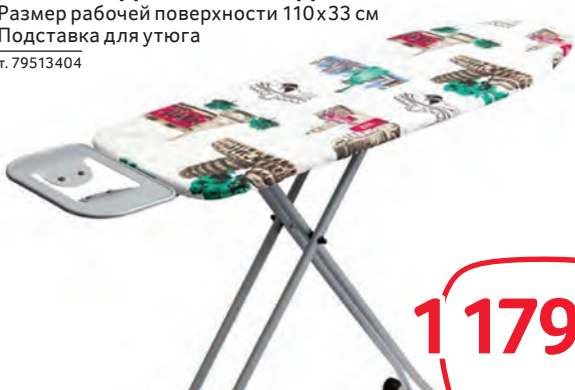

ДОСКА ГЛАДИЛЬНАЯ «ИНДЖИ»

- Размер рабочей поверхности 110x33 см
- Подставка для утюга

Арт. 79513404