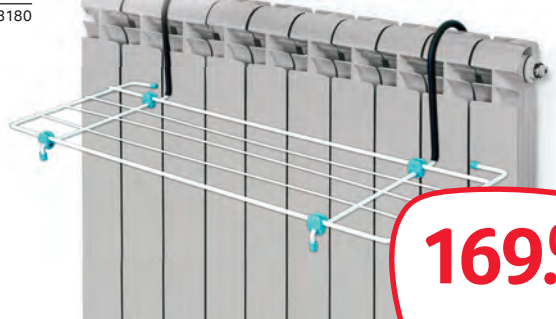

СУШИЛКА ДЛЯ БЕЛЬЯ JUMBO

- Длина рабочей поверхности 20 м

Арт. 26315325

949.⁰⁰

СУШИЛКА НА БАТАРЕЮ

- Произведено в России
- Размер рабочей поверхности 2 м
- Максимальная нагрузка 5 кг

Арт. 78113180

Nika®

169.⁰⁰

ДОСКА ГЛАДИЛЬНАЯ «ИНДЖИ»

- Размер рабочей поверхности 110x33 см
- Подставка для утюга

Арт. 79513404

1 179.⁰⁰

ВЕШАЛКА ДЕРЕВЯННАЯ

- В ассортименте

Арт. 20771275, 13094339

ОТ
56.⁹⁰

СУШИЛКА «ЛИФТ-КОМФОРТ»

- Размер рабочей поверхности 9 м

Арт. 35572601

549.⁰⁰

ЧЕХОЛ ДЛЯ ГЛАДИЛЬНОЙ ДОСКИ

- В ассортименте
- Антипригарный
- 129x40 см, 129x48 см

Арт. 34432658, 26622373

Nika®

ОТ
229.⁰⁰

ЩЕТКА ДЛЯ ПОЛА, ЧЕРЕНКИ ДЛЯ ЩЕТОК

- В ассортименте

Арт. 44993301, 84387950, 75396820

ОТ
44.⁹⁰

ТАЗ

- Пластиковый
- В ассортименте
- 6 л, 9 л, 12 л

Арт. 60271566, 82648486, 87076782

ОТ
74.⁹⁰