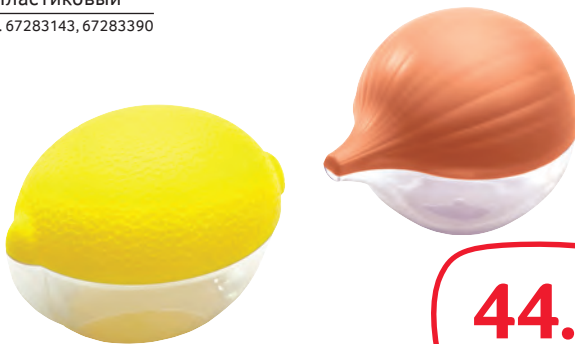

КОНТЕЙНЕР ДЛЯ ЛИМОНА / ЛУКА

- Пластиковый

Арт. 67283143, 67283390