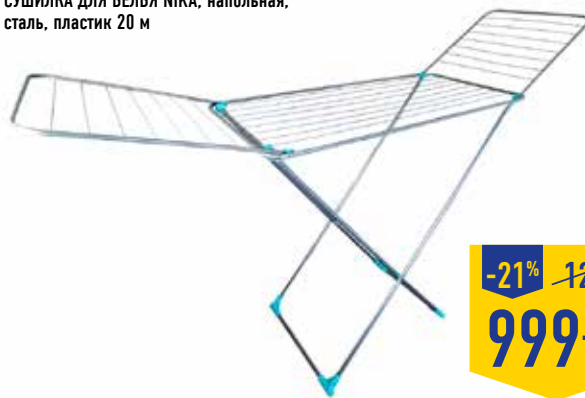

от **9.90**

СУШИЛКА ДЛЯ БЕЛЬЯ НИКА, напольная, сталь, пластик 20 м