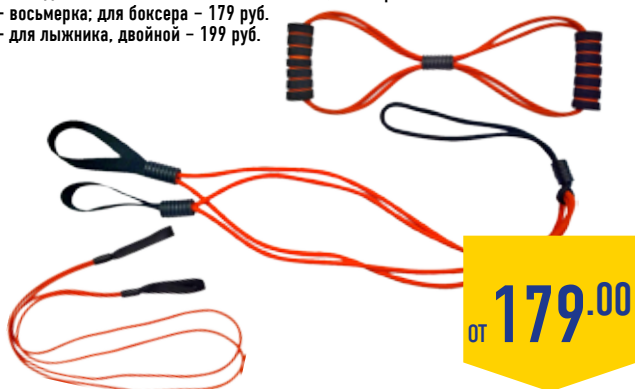

ЭСПАНДЕР СПОРТИВНЫЕ МАСТЕРСКИЕ INDIGO, в ассортименте:

- восьмерка; для боксера - 179 руб.
- для лыжника, двойной - 199 руб.