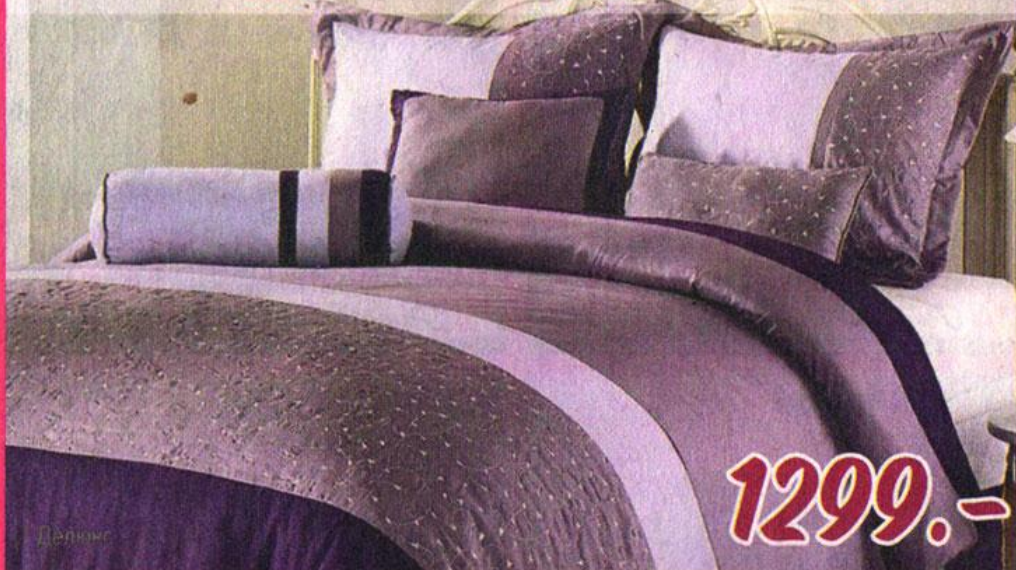

КОМПЛЕКТ ПОСТЕЛЬНОГО БЕЛЬЯ DELUXE\* сатин, в ассортименте  
1,5-сп. - ~~2199.-~~ **1299.-** 2-сп. - ~~2599.-~~ **1599.-** евро - ~~2899.-~~ **1899.-**

КОМПЛЕКТ ПОСТЕЛЬНОГО БЕЛЬЯ сатин-гофре, в ассортименте  
1,5-сп. - ~~2699.-~~ **1899.-** 2-сп. - ~~3099.-~~ **2199.-** евро - ~~3299.-~~ **2349.-**