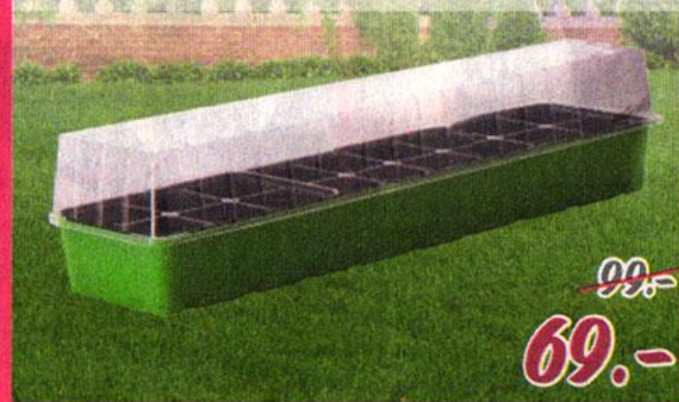

ГОРШКИ ТОРФЯНЫЕ\* круглые, 10шт.,

60x60 мм - ~~49.-~~ 39.-

80x80 мм - ~~59.-~~ 49.-

**39.-**

МИНИПАРНИК НА 2 ВСТАВКИ\*  
на 12 ячеек в пленке

~~69.-~~  
**49.-**

МИНИПАРНИК НА 3 ВСТАВКИ\*  
на 18 ячеек в пленке

~~99.-~~  
**69.-**

ПАРНИК САДОВЫЙ\*  
металл/полиэстер, 120x60x60 см

~~1289.-~~  
**999.-**

\* товар не представлен в СПб, Заневский пр-т, д. 71

Все цены указаны в рублях, включают НДС и действительны только в период с 04.02.16 по 24.02.16. Количество товара ограничено! На товары, представленные в каталоге, скидки по купонам, дисконтным картам и акциям не распространяются. Предложение не распространяется на оптовые покупки. Внешний вид товара может отличаться от представленного в каталоге.