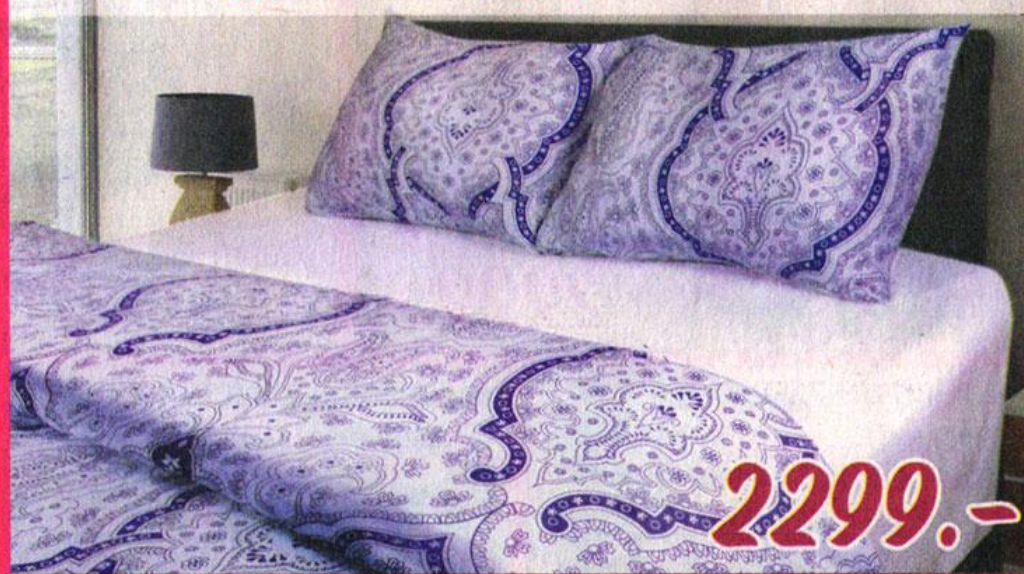

КОМПЛЕКТ ПОСТЕЛЬНОГО БЕЛЬЯ EGOIST. SILK COLLECTION*
искусств. шелк 3D, в ассорт, 2-сп. - ~~2299.-~~ **1799.-** евро - ~~2599.-~~ **1999.-**

* Силк Коллекция

КОМПЛЕКТ ПОСТЕЛЬНОГО БЕЛЬЯ LANA мако-сатин, в ассортименте
2-сп. - ~~3499.-~~ **2299.-** евро - ~~3699.-~~ **2449.-**

ПОЛОТЕНЦЕ МАХРОВОЕ «КЛАССИКО»
50x90 см - ~~329.-~~ **259.-**
70x130 см - ~~635.-~~ **499.-**

от 259.-

ДОСКА ГЛАДИЛЬНАЯ НИКА ЛИНА 1
122x35 см, рукав, подставка

589.-

СУШИЛКА ДЛЯ БЕЛЬЯ
длина нитей - 20 м

699.-

НАБОР КОРОБОК ДЛЯ ХРАНЕНИЯ
30,5x15,5x7,7 см, 2 шт. - ~~139.-~~ **99.-**
29x20,7x11,7 см, 2 шт. - ~~219.-~~ **175.-**
33x23x13,8 см, 2 шт. - ~~279.-~~ **219.-**

99.-

Все цены указаны в рублях, включают НДС и действительны только в период с 04.02.16 по 24.02.16. Количество товара ограничено! На товары, представленные в каталоге, скидки по купонам, дисконтным картам и акциям не распространяются. Предложение не распространяется на оптовые покупки. Внешний вид товара может отличаться от представленного в каталоге.