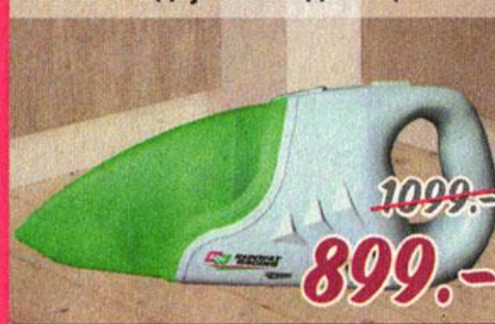

ПОДАРОЧ. НАБОР АВТОКОСМЕТИКИ\*\*  
в ассорт., набор №1 - 399.- 299.-  
набор №4 - 529.- 399.-

ПЫЛЕСОС АВТОМОБ.\* RUNWAY  
RACING с двумя насадками, 12 В

АВТОМОБИЛЬНЫЙ АРОМАТИЗАТОР  
«АВИАТОР»\* в ассортименте