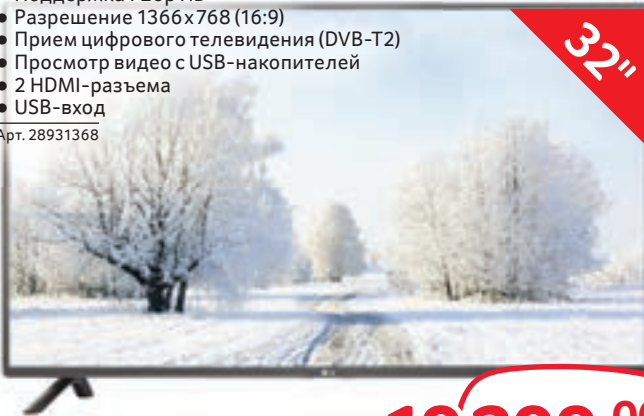

LED ТЕЛЕВИЗОР LG 32LF560U

- Диагональ 32" (81 см)
- Поддержка 720p HD
- Разрешение 1366x768 (16:9)
- Прием цифрового телевидения (DVB-T2)
- Просмотр видео с USB-накопителей
- 2 HDMI-разъема
- USB-вход

Арт. 28931368