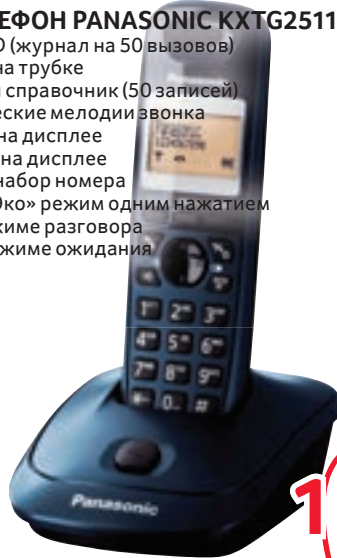

Арт. 43282532

499.00

РАДИОТЕЛЕФОН PANASONIC KXTG2511RUN

- АОН, Caller ID (журнал на 50 вызовов)
- Спикерфон на трубке
- Телефонный справочник (50 записей)
- Полифонические мелодии звонка
- Кириллица на дисплее
- Время / дата на дисплее
- Повторный набор номера
- Переход в «Эко» режим одним нажатием
- До 18 ч в режиме разговора
- До 170 ч в режиме ожидания

Арт. 90897059

1759.00

МОБИЛЬНЫЙ ТЕЛЕФОН MICROMAX X088 BLACK SILVER

- Поддержка двух SIM-карт
- Экран 1,8", разрешение 160x128
- Камера 0.30 МП
- Слот для карты памяти
- MP3-плеер, радио
- Аккумулятор 950 мА·ч