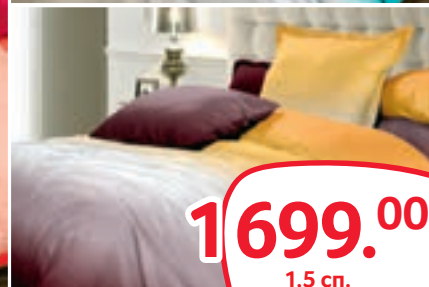

КОМПЛЕКТ ПОСТЕЛЬНОГО БЕЛЬЯ «ОМБРЕ»

- 100% хлопок, сатин
- 2,0 сп. – 2 199,00 руб.
- Евро – 2 499,00 руб.
- Цвета в ассортименте

Арт. 84897719, 84995463, 87021671