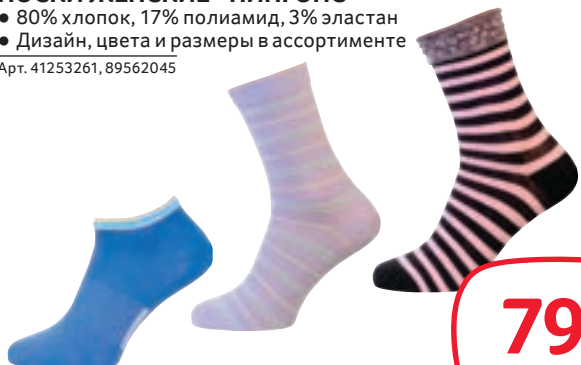

НОСКИ ЖЕНСКИЕ «ПИНГОНС»

- 80% хлопок, 17% полиамид, 3% эластан
- Дизайн, цвета и размеры в ассортименте

Арт. 41253261, 89562045