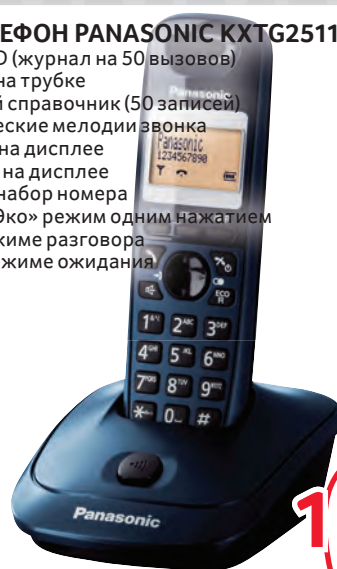

1759.00

МОБИЛЬНЫЙ ТЕЛЕФОН MICROMAX X088 BLACK SILVER

- Поддержка двух SIM-карт
- Экран 1,8", разрешение 160x128
- Камера 0.30 МП
- Слот для карты памяти
- MP3-плеер, радио
- Аккумулятор 950 мА·ч

Арт. 19153956