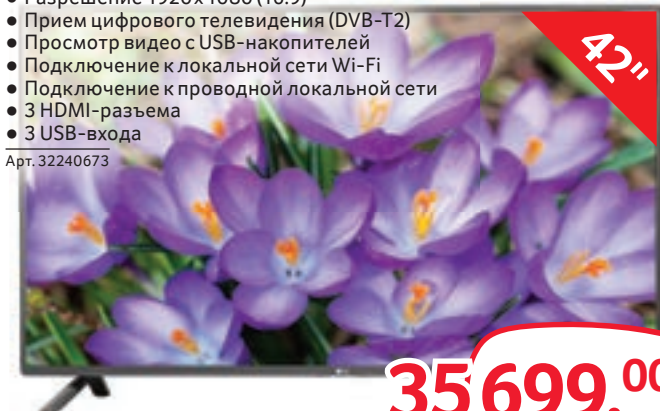

LED ТЕЛЕВИЗОР LG 42LF580V

- Диагональ 42" (107 см)
- Smart TV (доступ в интернет)
- Поддержка 1080p Full HD
- Разрешение 1920x1080 (16:9)
- Прием цифрового телевидения (DVB-T2)
- Просмотр видео с USB-накопителей
- Подключение к локальной сети Wi-Fi
- Подключение к проводной локальной сети
- 3 HDMI-разъема
- 3 USB-входа

Арт. 32240673