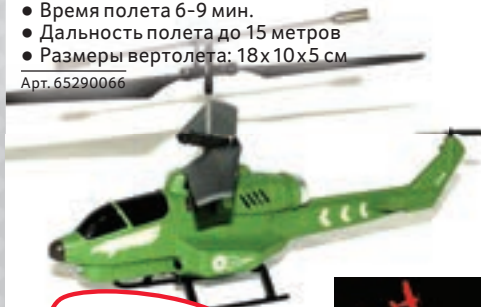

**ВЕРТОЛЕТ «БОЕЦ»
НА РАДИОУПРАВЛЕНИИ**

- Пропорциональное управление: вперед, назад, повороты вправо и влево, зависание
- Время полета 6-9 мин.
- Дальность полета до 15 метров
- Размеры вертолета: 18x10x5 см

Арт. 65290066