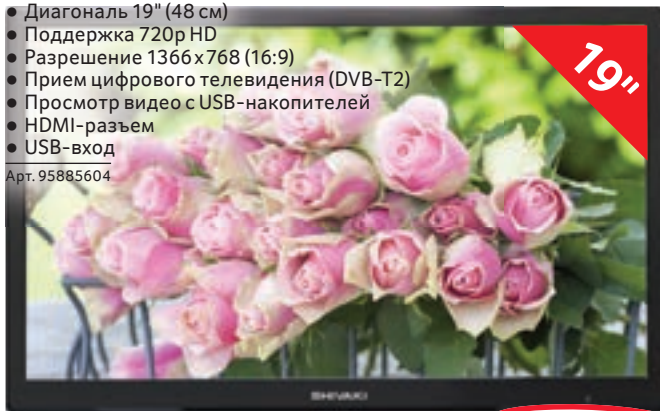

LED ТЕЛЕВИЗОР SHIVAKI STV-19LED15

- Диагональ 19" (48 см)
- Поддержка 720p HD
- Разрешение 1366x768 (16:9)
- Прием цифрового телевидения (DVB-T2)
- Просмотр видео с USB-накопителей
- HDMI-разъем
- USB-вход

Арт. 95885604