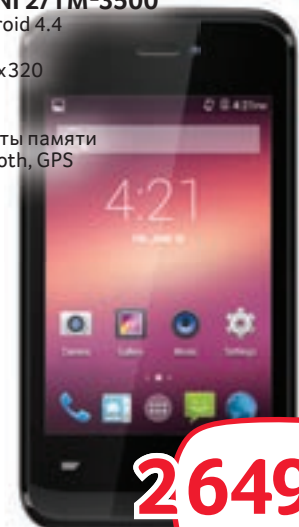

2649.00

СМАРТФОН SAMSUNG GALAXY ACE 4 NEO G318H/DS

- Операционная система Android 4.4
- Поддержка двух SIM-карт
- Экран 4", разрешение 800x480
- Камера 3 МП
- Слот для карты памяти
- Поддержка 3G, Wi-Fi, Bluetooth, GPS, ГЛОНАСС
- Аккумулятор 1500 мА·ч

Арт. 96361225