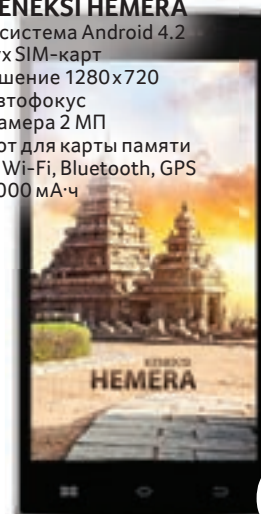

МОБИЛЬНЫЙ ТЕЛЕФОН MICROMAX X1800

- Поддержка двух SIM-карт
- Экран 1.77", разрешение 160x128
- Камера 0.10 МП
- Слот для карты памяти
- Поддержка Bluetooth
- MP3-плеер, радио
- Аккумулятор 750 мА·ч

Арт. 19719178

699.00

МОБИЛЬНЫЙ ТЕЛЕФОН PHILIPS E160

- Поддержка двух SIM-карт
- Экран 2.4", разрешение 320x240
- Камера 0.30 МП
- Слот для карты памяти
- Поддержка Bluetooth
- MP3-плеер, радио
- Аккумулятор 1600 мА·ч

Арт. 39026091

2549.00

СМАРТФОН HUAWEI G620S

- Операционная система Android 4.4
- Экран 5", разрешение 1280x720
- Камера 8 МП, автофокус
- Фронтальная камера 2 МП
- Память 8 Гб, слот для карты памяти
- Поддержка 3G, 4G LTE, LTE-A, Wi-Fi, Bluetooth, NFC, GPS, ГЛОНАСС
- Аккумулятор 2000 мА·ч

Арт. 20477428

10999.00

СМАРТФОН TEXET X-MINI 2/TM-3500

- Операционная система Android 4.4
- Поддержка двух SIM-карт
- Экран 3.5", разрешение 480x320
- Камера 2 МП
- Фронтальная камера 0,3 МП
- Память 512 Мб, слот для карты памяти
- Поддержка 3G, Wi-Fi, Bluetooth, GPS
- Аккумулятор 1100 мА·ч

Арт. 32123226

2649.00

СМАРТФОН SAMSUNG GALAXY ACE 4 NEO G318H/DS

- Операционная система Android 4.4
- Поддержка двух SIM-карт
- Экран 4", разрешение 800x480
- Камера 3 МП
- Слот для карты памяти
- Поддержка 3G, Wi-Fi, Bluetooth, GPS, ГЛОНАСС
- Аккумулятор 1500 мА·ч

Арт. 96361225

4649.00

СМАРТФОН KENEKSI HEMERA

- Операционная система Android 4.2
- Поддержка двух SIM-карт
- Экран 5", разрешение 1280x720
- Камера 8 МП, автофокус
- Фронтальная камера 2 МП
- Память 8 Гб, слот для карты памяти
- Поддержка 3G, Wi-Fi, Bluetooth, GPS
- Аккумулятор 2000 мА·ч

Арт. 14317226

6399.00