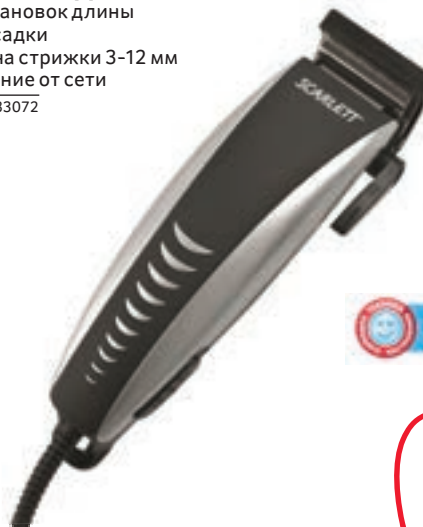

МАШИНКА ДЛЯ СТРИЖКИ SCARLETT SC-1263

- 5 установок длины
- 4 насадки
- Длина стрижки 3-12 мм
- Питание от сети

Арт. 30433072

699.00

УТЮГ PHILIPS GC3569/02

- Мощность 2400 Вт
- Керамическая подошва
- Мощный паровой удар
- Мощность подачи пара до 40 г/мин.
- Вертикальное отпаривание

Арт. 31436330

PHILIPS

НОВИНКА