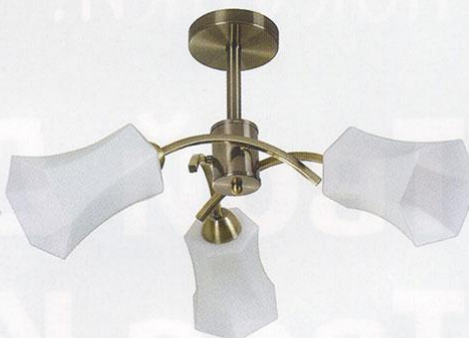

СВЕТИЛЬНИК ПОТОЛОЧНЫЙ

КОЛИЧЕСТВО ЛАМП: 3,
ЦОКОЛЬ: E14,
МОЩНОСТЬ: 60 ВТ.
код 1001188010

2 299 ₺