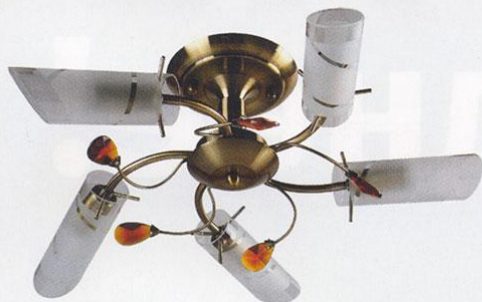

ПОКУПАЙТЕ ПО СУПЕРЦЕНЕ!

СВЕТИЛЬНИК ПОТОЛОЧНЫЙ

КОЛИЧЕСТВО ЛАМП: 5,
ЦОКОЛЬ: E14,
МОЩНОСТЬ: 60 ВТ.
код 1001033554

1 799 ₺