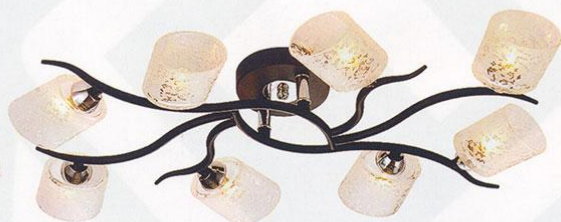

СВЕТИЛЬНИК ПОТОЛОЧНЫЙ

КОЛИЧЕСТВО ЛАМП: 8,
ЦОКОЛЬ: G9,
МОЩНОСТЬ: 60 ВТ.
код 1001318709

4 999 ₺