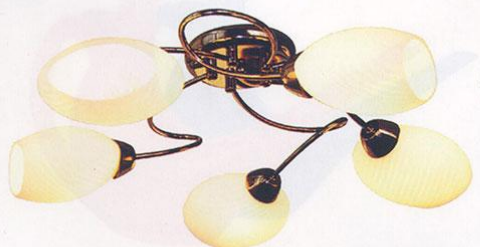

СВЕТИЛЬНИК ПОТОЛОЧНЫЙ

КОЛИЧЕСТВО ЛАМП: 5,
ЦОКОЛЬ: E14,
МОЩНОСТЬ: 60 ВТ.
код 1001472944

2 499 ₺