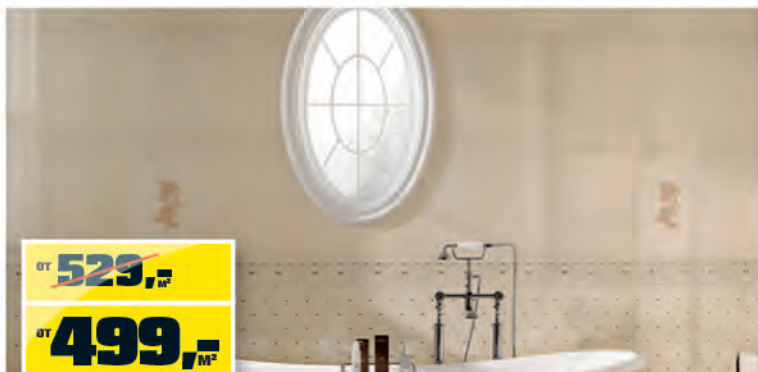

от ~~529,-~~

от **499,-**

Керамическая плитка Оникс

Настенная, 25x45 см, в упаковке 1,46 м², цвет: бежевый, код 3767332 ~~529 р/м²~~ 499 р/м²
Напольная, 45x45 см, в упаковке 1,42 м², цвет: бежевый, код 3767340 ~~649 р/м²~~ 599 р/м²
Бордюр, вставка, цвет: бежевый, цена за шт. от 119,-