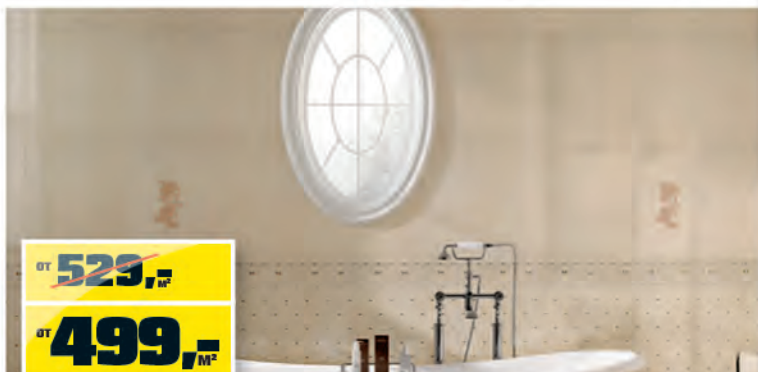

от ~~529,-~~
от **499,-**

Керамическая плитка Оникс

Настенная, 25x45 см, в упаковке 1,46 м², цвет: бежевый, код 3767332 ~~529 р/м²~~ 499 р/м²
Напольная, 45x45 см, в упаковке 1,42 м², цвет: бежевый, код 3767340 ~~649 р/м²~~ 599 р/м²
Бордюр, вставка, цвет: бежевый, цена за шт. от 119,-