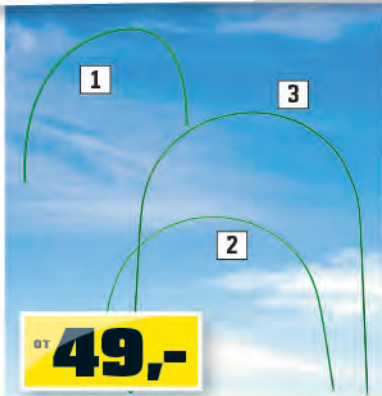

1

3

2

от 49,-

Дуга для парника

1 Пластик, 2,2 м, ø 12 мм, код 2459709 ~~49,-~~
2 Металл, 2 м, 0,8х1,0 м, код 3377793 ~~99,-~~
3 Металл, 3 м, 1х1,2 м, код 3377876 ~~149,-~~