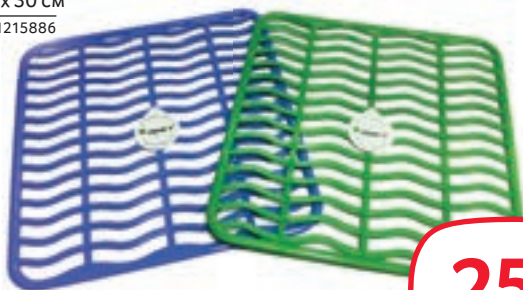

РЕШЁТКА В МОЙКУ

1. Пластиковая
   - 30 x 30 см
2. Арт. 11215886