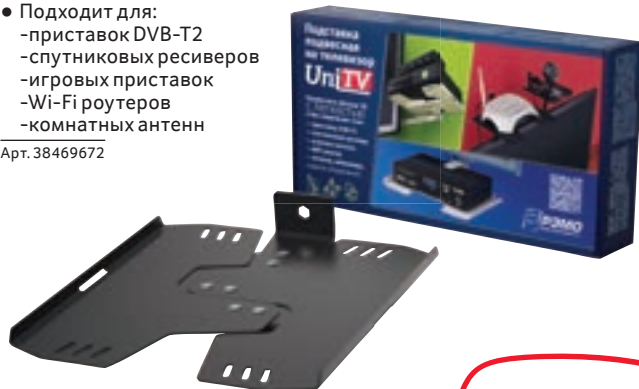

ПОДВЕСНАЯ ПОДСТАВКА UNI-TV

- Регулировка по ширине от 12 до 22 см
- Возможность крепления на телевизор
- Подходит для:
  - -приставок DVB-T2
  - -спутниковых ресиверов
  - -игровых приставок
  - -Wi-Fi роутеров
  - -комнатных антенн

Арт. 38469672