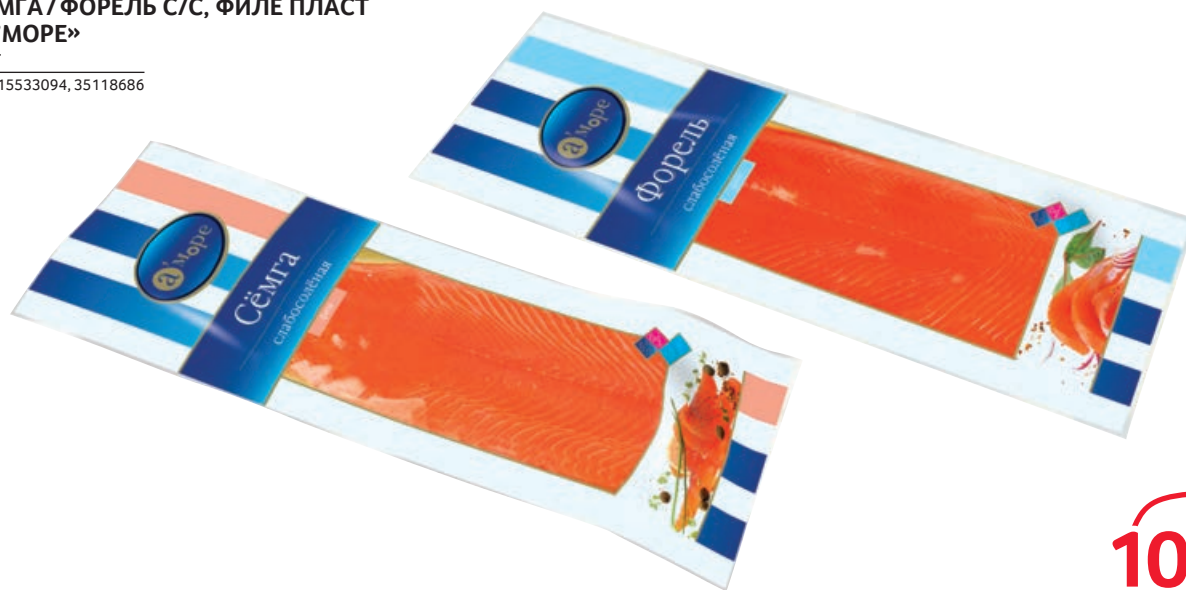

СЕМГА / ФОРЕЛЬ С/С, ФИЛЕ ПЛАСТ «А'МОРЕ»

• КГ
Арт. 15533094, 35118686