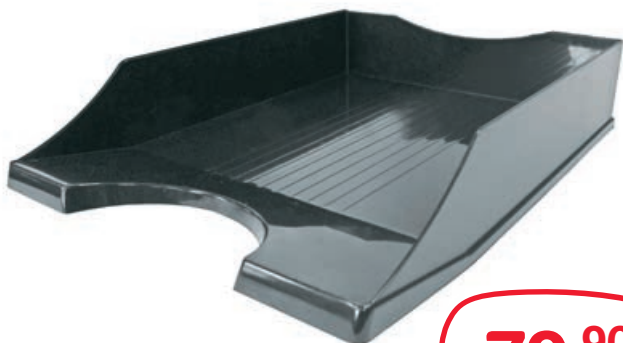

ЛОТОК ДЛЯ БУМАГ

- Горизонтальный
- Цвет: серый

Арт. 84340652