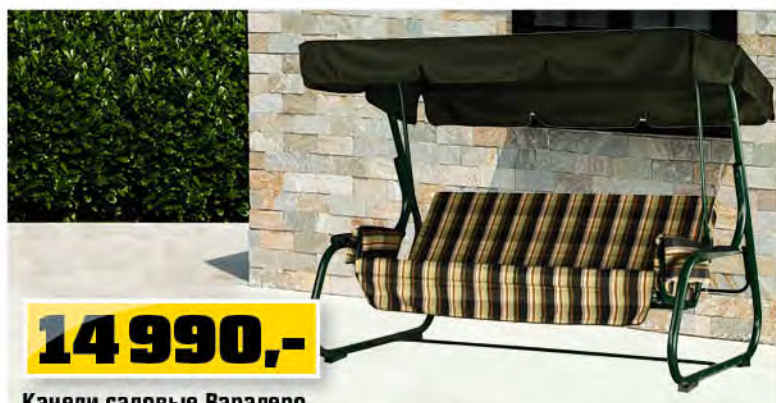

14 990,-

Качели садовые Варadero
170x238x140 см, трехместные, раскладываются до горизонтального положения,
основа каркаса сиденья: оцинкованная сетка, материал подушек: полиэстер, съемные
пластиковые подстаканники. Максимальная нагрузка: 350 кг, код 2711885