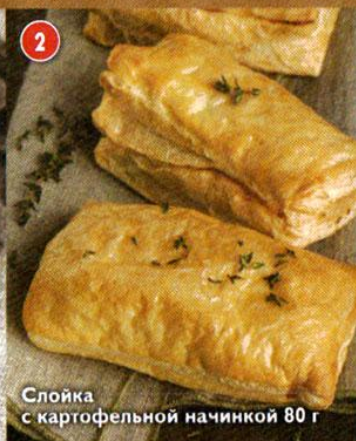

2. Слойка с картофельной начинкой 80 г

Fazer
BAKER'S MARKET

Свежая выпечка для Вас!