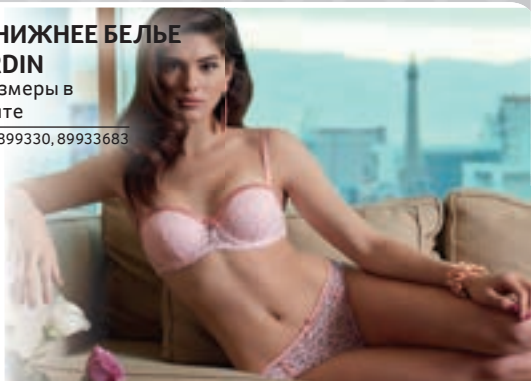

ЖЕНСКОЕ НИЖНЕЕ БЕЛЬЕ PIERRE CARDIN

- Дизайн и размеры в ассортименте

Арт. 89884050, 89899330, 89933683