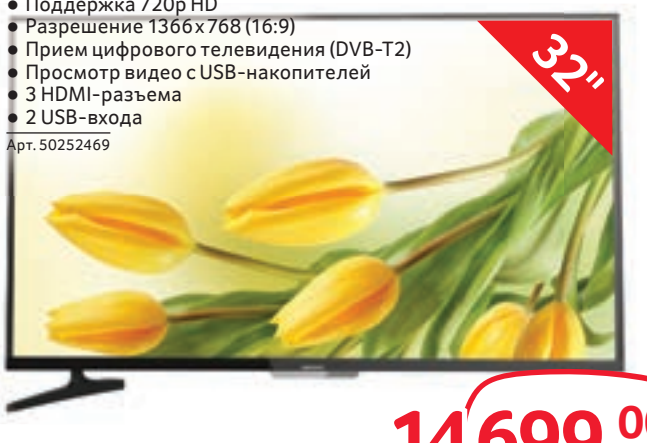

LED ТЕЛЕВИЗОР ERISSON 32 LES/T 71/41 T2

- Диагональ 32" (80 см)
- Поддержка 720p HD
- Разрешение 1366x768 (16:9)
- Прием цифрового телевидения (DVB-T2)
- Просмотр видео с USB-накопителей
- 3 HDMI-разъема
- 2 USB-входа

Арт. 50252469