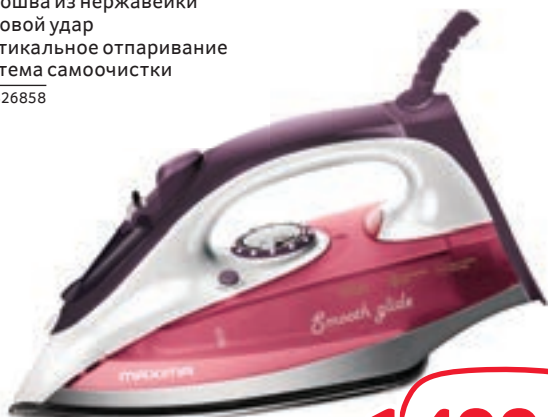

УТЮГ MAXIMA MI-S112

- Мощность 1800 Вт
- Подошва из нержавеющей стали
- Паровой удар
- Вертикальное отпаривание
- Система самоочистки

Арт. 51326858

MAXIMA