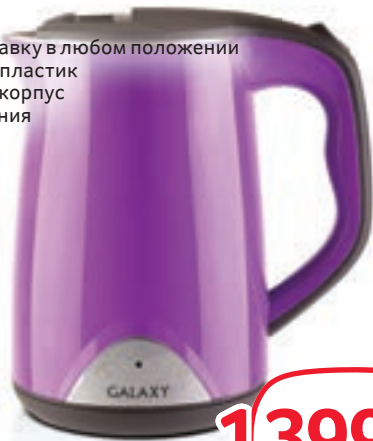

## ДОСКА ГЛАДИЛЬНАЯ

- 110x30 см
- Арт. 57864118

**1299.00**

## ЧАЙНИК GALAXY GL 0301

- Мощность 2000 Вт
- Объем 1.5 л
- Закрытая спираль
- Установка на подставку в любом положении
- Материал корпуса: пластик
- Ненагревающийся корпус
- Индикация включения

Арт. 61233276