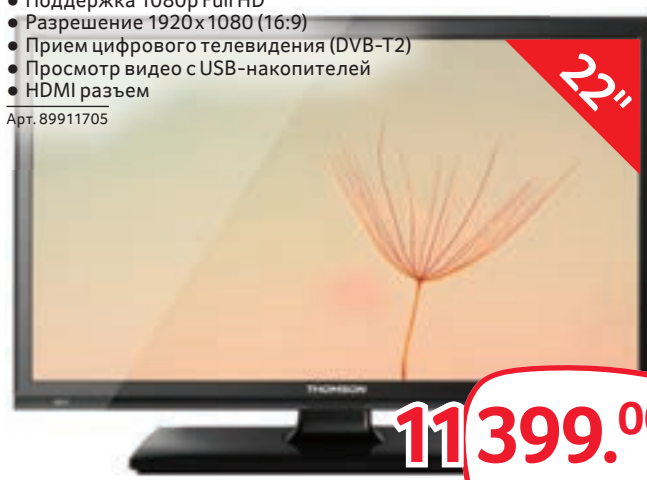

LED ТЕЛЕВИЗОР THOMSON T22E14DF-01B

- Диагональ 22" (56 см)
- Поддержка 1080p Full HD
- Разрешение 1920x1080 (16:9)
- Прием цифрового телевидения (DVB-T2)
- Просмотр видео с USB-накопителей
- HDMI разъем

Арт. 89911705