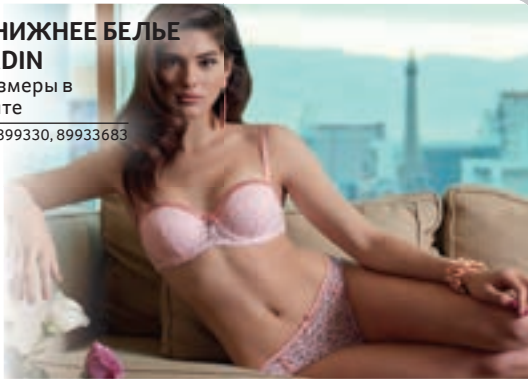

ЖЕНСКОЕ НИЖНЕЕ БЕЛЬЕ PIERRE CARDIN

- Дизайн и размеры в ассортименте

Арт. 89884050, 89899330, 89933683