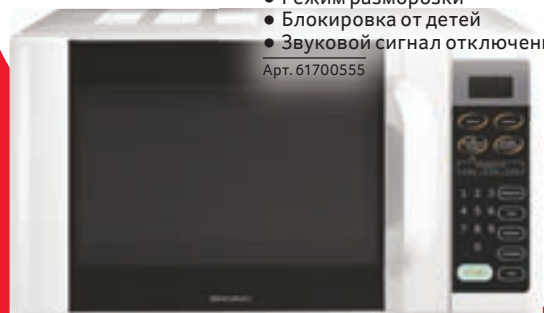

СВЧ SHIVAKI SMW2006EW

- Мощность 700 Вт
- 20 литров
- Сенсорные переключатели
- Режим разморозки
- Блокировка от детей
- Звуковой сигнал отключения

Арт. 61700555