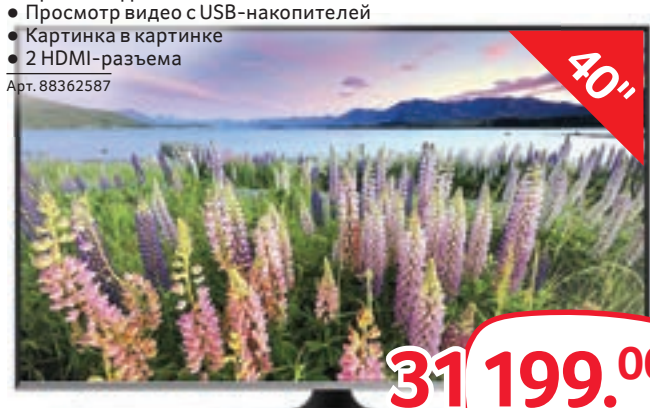

LED ТЕЛЕВИЗОР SAMSUNG UE-40J5100AUX

- Диагональ 40" (102 см)
- Поддержка 1080p Full HD
- Разрешение 1920x1080 (16:9)
- Прием цифрового телевидения (DVB-T2)
- Просмотр видео с USB-накопителей
- Картинка в картинке
- 2 HDMI-разъема

Арт. 88362587