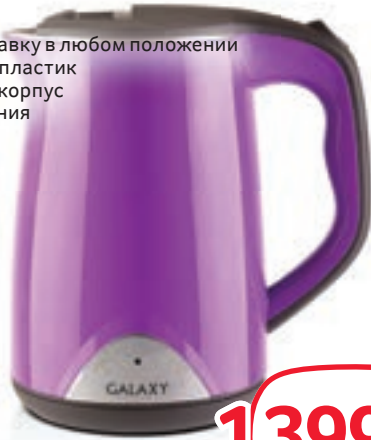

SELGROS

cash & carry

БЫТОВАЯ ТЕХНИКА

ЧАЙНИК GALAXY GL 0301

- Мощность 2000 Вт
- Объем 1.5 л
- Закрытая спираль
- Установка на подставку в любом положении
- Материал корпуса: пластик
- Нагревающийся корпус
- Индикация включения

Арт. 61233276

GALAXY
Свежесть твоих идей!