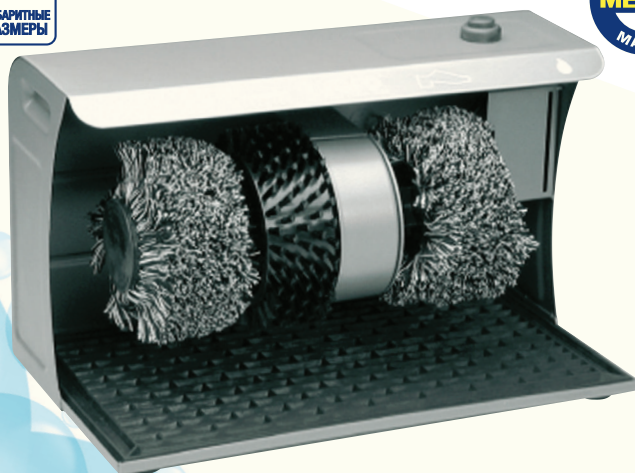

209,00 шт.

120 Вт
МОЩНОСТЬ

240
258 400
ГАБАРИТНЫЕ
РАЗМЕРЫ

Машина для чистки обуви
H-LINE JCX-12
1 щетка для чистки
2 щетки для полировки
дозатор крема для обуви
арт. 320898

5555,00

Защита от влаги
SALTON
300 мл
арт. 250258