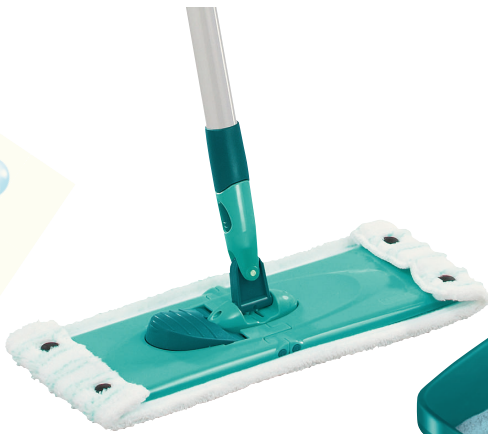

99,00 шт.

Насадка - mop MR BRUSH
100% хлопок
220 г
арт. 493962

149,00 шт.

Насадка ROZENBAL
100% вискоза
длина 29 см
арт. 227648

169,00

Насадка удлинненная ROZENBAL
100% хлопок
длина 32 см
арт. 227652

249,00

Швабра с удлиненной насадкой ROZENBAL
длина насадки - 32 см,
100% хлопок
арт. 299130

339,00 шт.

LEIFHEIT

Набор для уборки LEIFHEIT Combi Clean XL
В набор входит: швабра Combi XL (платформа 42 x 10 см) с насадкой Micro Duo (100% полиэстер), подходит для всех типов полов
ведро Combi 12 л с решеткой для отжима
арт. 504832