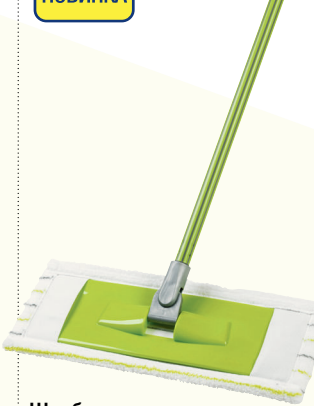

Средство для мытья ламината EMSAL
1 л
арт. 231473

259,00 шт.

NEW
НОВИНКА

Швабра YORK Euro
платформа 36 x 10 см
съемная насадка
из микрофибры,
подходит для всех
типов полов
арт. 549808

449,00 шт.

Насадка сменная Industrial
100% хлопок
для платформы 86 x 15 см
арт. 377473

199,00 шт.

Швабра HORECA SELECT Industrial

размер платформы 86 x 15 см,
стальная рамка
материал насадки - 100% хлопок
для влажной уборки помещений
большой площадью
арт. 454478

699,00 шт.