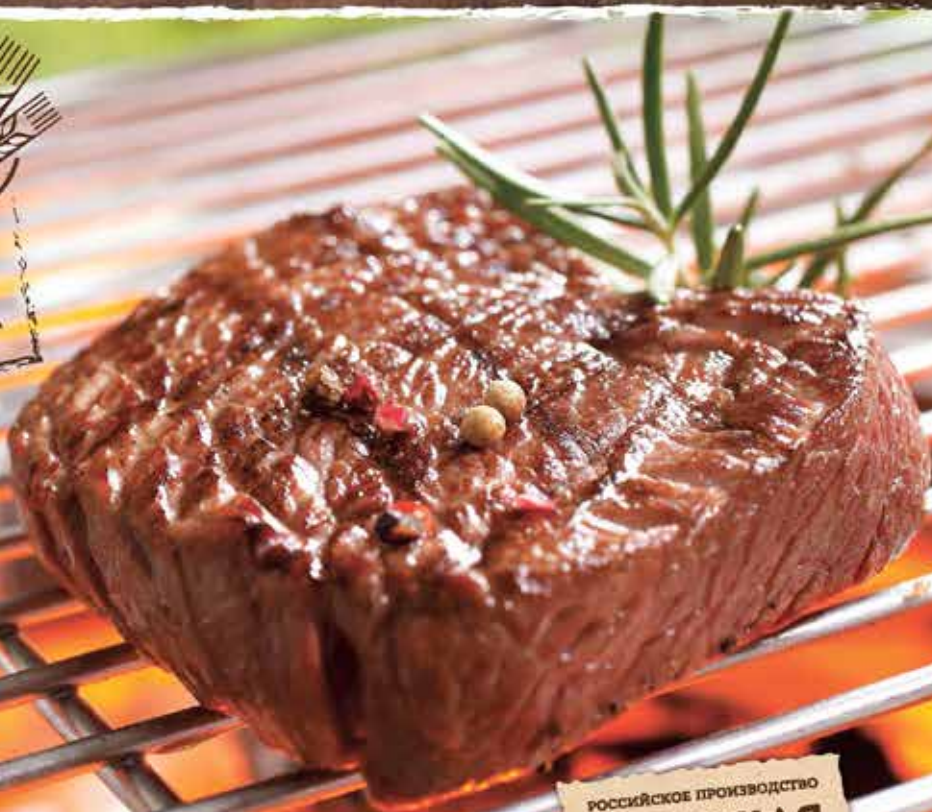

СВЕЖЕСТЬ

С ФЕРМЫ

МИРАТОРГ

МРАМОРНАЯ ГОВЯДИНА БЛЭК АНГУС

ПРЕМИУМ СТЕЙКИ

РИБАЙ · СТРИПЛОЙН

**150
ДНЕЙ**
ЗЕРНОВОГО
ОТКОРМА

РОССИЙСКОЕ ПРОИЗВОДСТВО
**БРЯНСКАЯ
ОБЛАСТЬ**