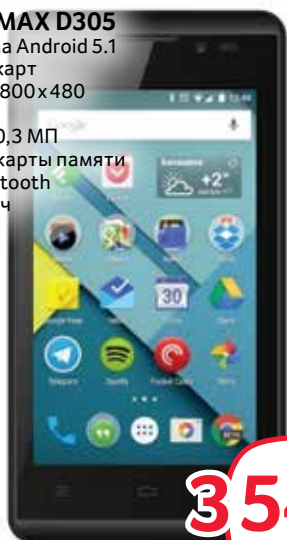

Арт. 34314559

3 299.00

МОБИЛЬНЫЙ ТЕЛЕФОН ALCATEL 2012D

- Поддержка двух SIM-карт
- Экран 2.8", разрешение 320x240
- Камера 3 МП
- Память 16 Мб, слот для карты памяти
- Поддержка Bluetooth
- MP3-плеер, радио
- Аккумулятор 750 мА·ч

Арт. 96527858

2 799.00

СМАРТФОН MICROMAX D305

- Операционная система Android 5.1
- Поддержка двух SIM-карт
- Экран 4", разрешение 800x480
- Камера 2 МП
- Фронтальная камера 0,3 МП
- Память 4 Гб, слот для карты памяти
- Поддержка Wi-Fi, Bluetooth
- Аккумулятор 1350 мА·ч

Арт. 97071500

3 549.00

СМАРТФОН ТЕХЕТ ТМ-5508

- Операционная система Android 4.4
- Поддержка двух SIM-карт
- Экран 5.5", разрешение 1280x720
- Камера 5 МП
- Фронтальная камера 2 МП
- Память 8 Гб, слот для карты памяти
- Поддержка 3G, Wi-Fi, Bluetooth, GPS
- Аккумулятор 2000 мА·ч