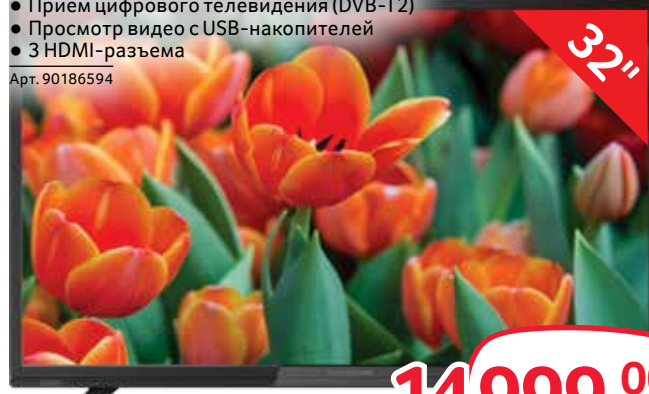

LED ТЕЛЕВИЗОР THOMSON T32D15DH-01B

- Диагональ 32" (81 см)
- Поддержка 720p HD
- Разрешение 1366x768 (16:9)
- Прием цифрового телевидения (DVB-T2)
- Просмотр видео с USB-накопителей
- 3 HDMI-разъема

Арт. 90186594