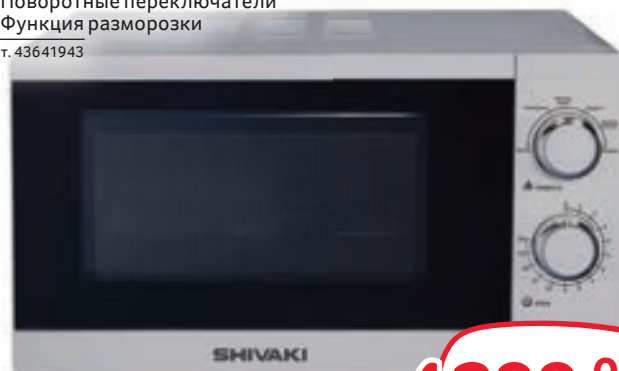

СВЧ SHIVAKI SMW2002MS

- Мощность 700 Вт
- Объем 20 л
- 6 уровней мощности
- Поворотные переключатели
- Функция разморозки

Арт. 43641943