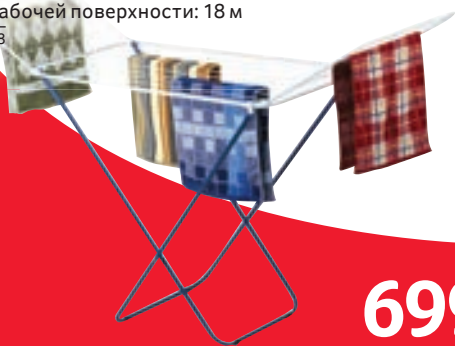

СМЕННЫЙ КАРТРИДЖ BRITA МАХТРА

- 1 шт.

Арт. 79150710, 79234043

**199.00**

СУШИЛКА ДЛЯ БЕЛЬЯ

- Напольная
 - Длина рабочей поверхности: 18 м
- Арт. 20656138

699.00

СУШИЛКА ДЛЯ БЕЛЬЯ LAMPRO