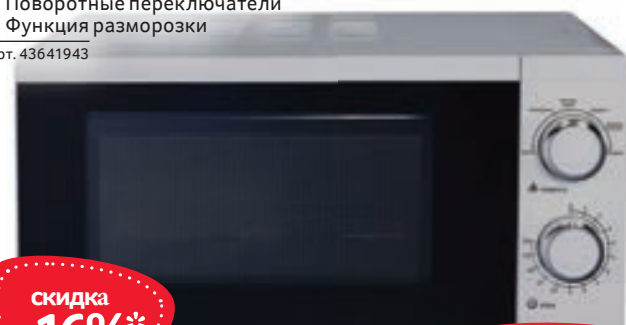

СВЧ SHIVAKI SMW2002MS

- Мощность 700 Вт
- Объем 20 л
- 6 уровней мощности
- Поворотные переключатели
- Функция разморозки

Арт. 43641943

SHIVAKI

скидка
-16%*