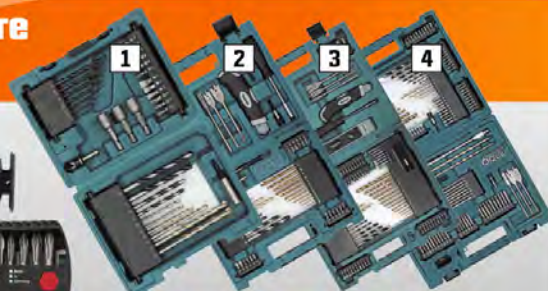

**на всю станочную
деревообрабатывающую
технику!**

**СКИДКИ
ДО 25%**

**Не забудьте
купить**

1

2

999,- Makita

Набор бит Makita

- 1 P-16782, 10 предметов, код 3195013
- 2 P-53724, 10 предметов, код 3195039