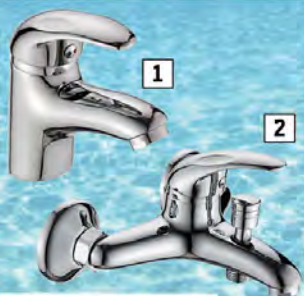

от **2799,-**

Смесители RAF, Rimini

- 1 Для раковины, код 3832367 **2799-**
- 2 Для ванны, код 3832342 **3899-**

3299,-

Унитаз Cersanit Koral, двухрежимный слив, подвод воды снизу, код 2962603

Гарантия 7 лет!

2999,-

Унитаз Сантек Лига

двухрежимный слив, косой выпуск, код 3872173

Гарантия 5 лет!

5999,-

Унитаз Jika Vega

двухуровневый слив, код 2962777
Сиденье, код 2962769

Косой выпуск!

Цена за комплект: унитаз с сиденьем

Гарантия 7 лет!