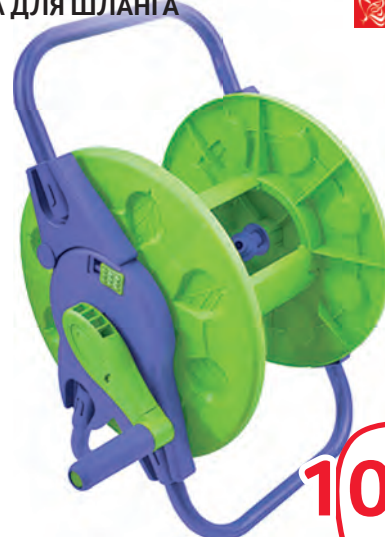

• В ассортименте

Арт. 96869714, 96870480, 96871512, 96871637

ОТ
159.00

НАБОР ПОЛИВОЧНЫЙ

• В наборе: шланг 15 м,
7-режимный пистолет, соединитель

Арт. 96840079, 96846514

ОТ
629.00

ШЛАНГ ПОЛИВОЧНЫЙ

• В ассортименте

Арт. 96827092 - 15 м - 389.00 руб.
96835384 - 25 м - 649.00 руб.
96835657 - 50 м - 1299.00 руб.

КАТУШКА ДЛЯ ШЛАНГА

• 20 м

Арт. 70448147

1099.00

**SELGROS**

cash & carry

СЕЗОННЫЕ ТОВАРЫ

ЩЕПА ДЛЯ КОПЧЕНИЯ

• В ассортименте

Арт. 87505772, 87549432, 87610838

**от 16.90**

ПРИБОРЫ ДЛЯ БАРБЕКЮ

• В ассортименте

Арт. 33355629 - Вилка - 69.00 руб.
34013706 - Лопатка - 94.90 руб.
34674366 - Щипцы - 199.00 руб.