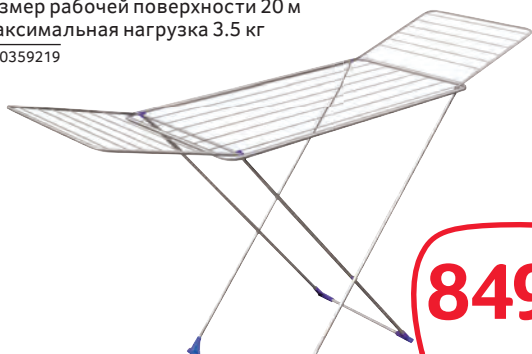

ЩЕТКА ДЛЯ ПОЛА

- С палкой
 - 120 см
- Арт. 82600685

299.⁰⁰

СУШИЛКА НАПОЛЬНАЯ

- Производство Россия
 - Размер рабочей поверхности 20 м
 - Максимальная нагрузка 3.5 кг
- Арт. 80359219

849.⁰⁰

ЭТАЖЕРКА ДЛЯ ОБУВИ