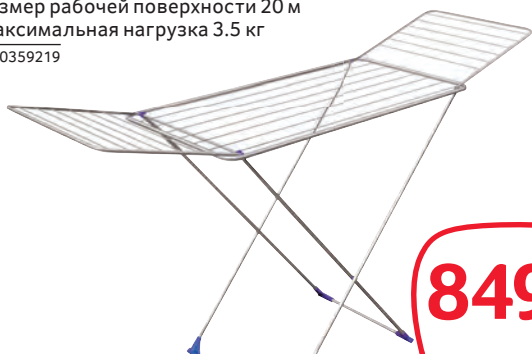

- Хромированный
 - Совок + швабра
- Арт. 90232240

599.00

ЩЕТКА ДЛЯ ПОЛА

- С палкой
 - 120 см
- Арт. 82600685

299.00

СУШИЛКА НАПОЛЬНАЯ

- Производство Россия
 - Размер рабочей поверхности 20 м
 - Максимальная нагрузка 3.5 кг
- Арт. 80359219