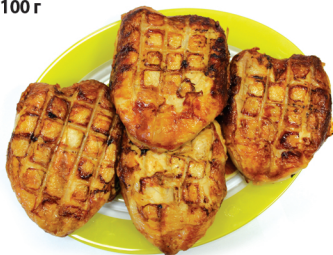

ШАШЛЫК «САМАРСКИЙ»
п\ф, 1 кг

~~299.00~~
219⁰⁰

Состав:
свинина окорок,
лук репчатый,
вода, специи

ПЕЛЬМЕНИ «ДОМАШНИЕ»
п\ф, 800 г

~~159.00~~
129⁰⁰

Состав:
говядина, свинина,
сало, лук репчатый,
мука, вода, яйцо,
специи

ЖАРКОЕ ПО-ДОМАШНЕМУ
100 г

~~29.90~~
25⁹⁰

Состав:
свинина, картофель,
лук репчатый,
морковь, масло
растительное, специи

**ГРУДКА
КУРИНАЯ ГРИЛЬ**
100 г

~~32.90~~
25⁹⁰

Состав:
грудка куриная,
масло растительное,
специи для гриля